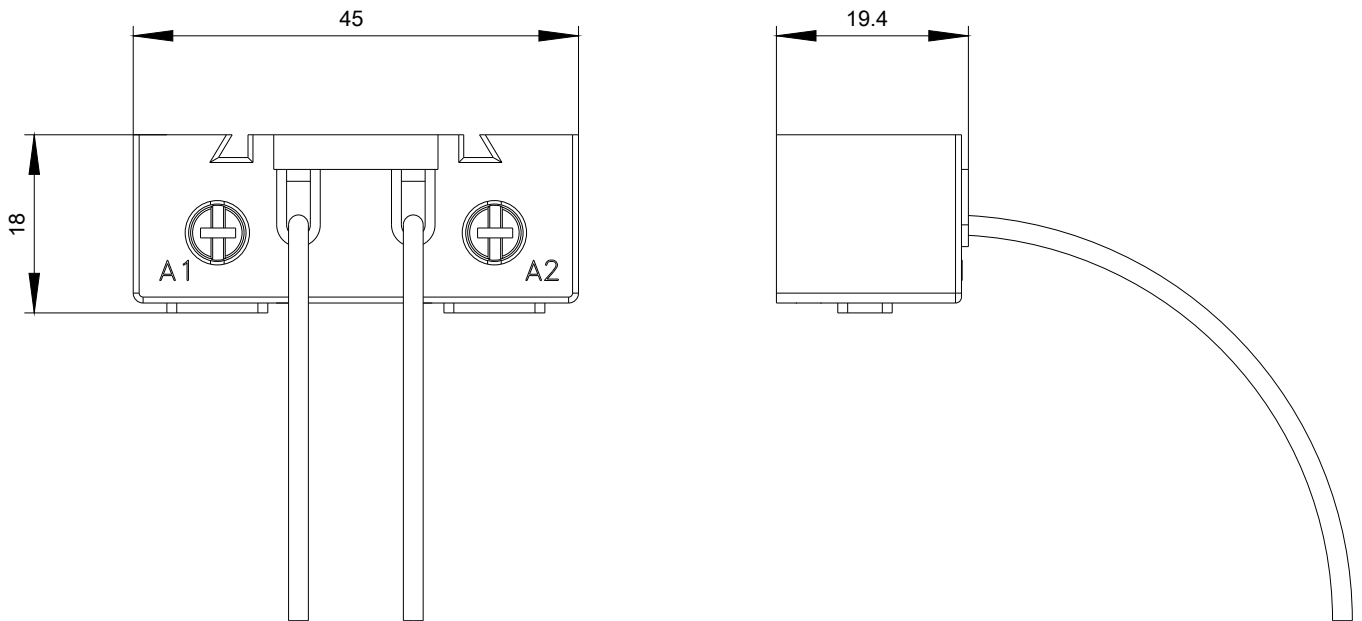

letzte Änderung:

31.10.2018