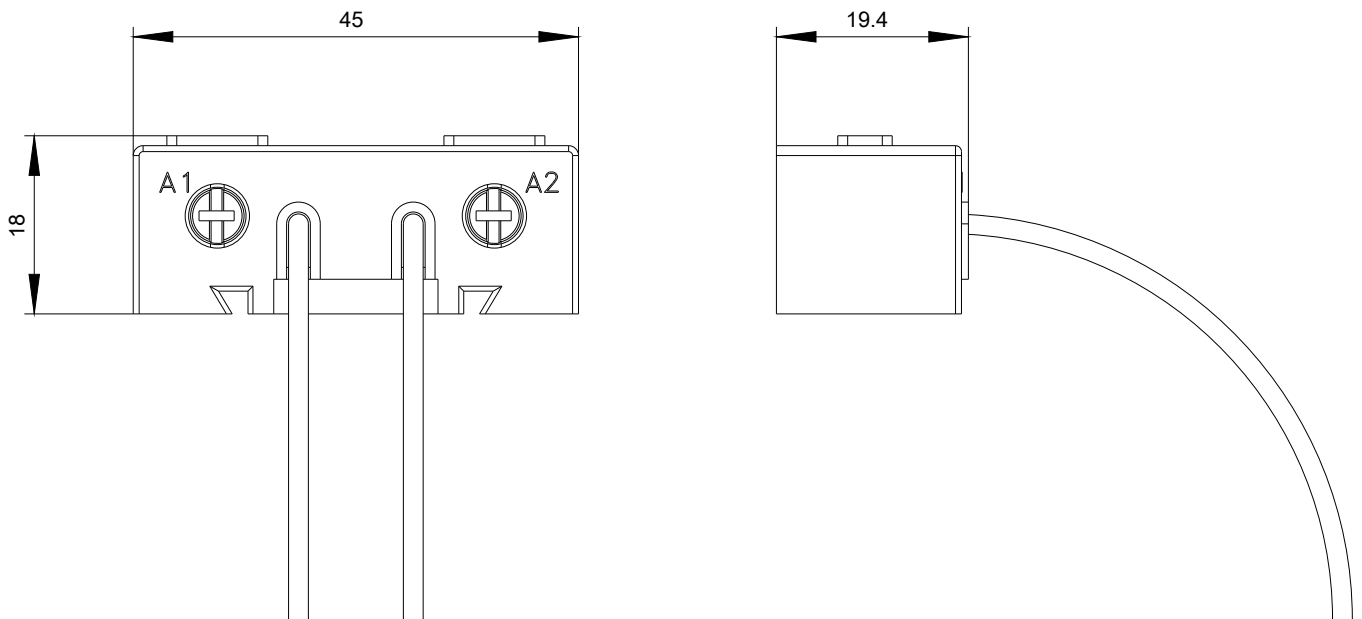

letzte Änderung:

18.02.2019