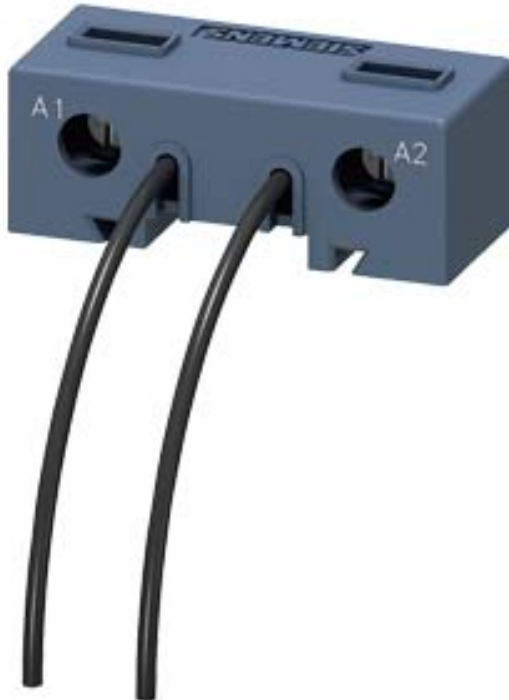

Spulenanschlussmodul für Motorschütze, Baugröße S0-S3, Anschluss von oben Schraubanschluss

Allgemeine technische Daten:

Produkt-Markename	SIRIUS
Produkt-Bezeichnung	Spulenanschlussmodul
Ausführung des elektrischen Anschlusses	Schraubanschluss