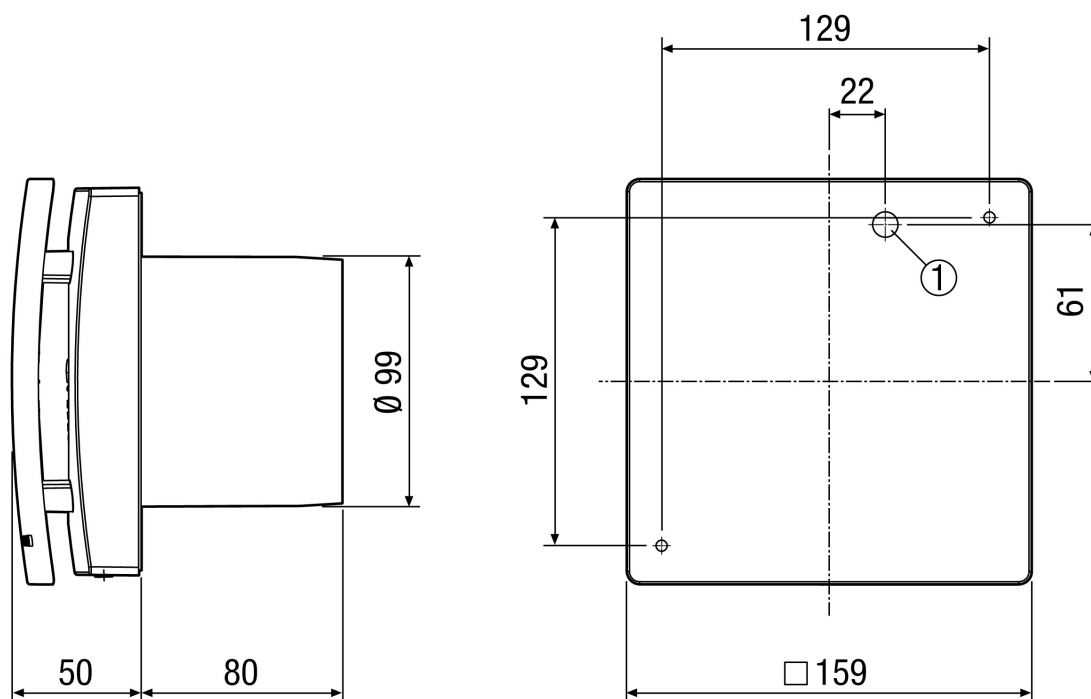

ECA 100 ipro F

Kurzinformation

Zweistufiger Kleinraumventilator mit Lichtsteuerung, DN 100

Einsatzbeispiele

Bad, WC, Abstellraum, Vorratsraum, Keller

Artikelnummer 0084.0202

Technische Daten

Ausführung	Lichtsteuerung
Fördervolumen	78 m ³ /h / 92 m ³ /h
Drehzahl	2.100 1/min / 2.500 1/min
Drehzahlsteuerbar	–
Reversierbarkeit	–
SEC average	-24,18 kWh/(m ² *a)
Spannungsart	Wechselstrom
Bemessungsspannung	230 V
Netzfrequenz	50 Hz
Nennleistung	6 W / 8 W
I _{Max}	0,06 A
Schutzart	IP X5
Netzzuleitung	3/5 x 1,5 mm ²
Einbauort	Decke / Wand
Einbauart	Aufputz
Einbaulage	beliebig
Material	Kunststoff
Farbe	verkehrsweiß, ähnlich RAL 9016
Gewicht	0,7 kg
Klappe	keine
Nennweite	100 mm
Breite	159 mm
Höhe	159 mm
Tiefe	130 mm
Fördermitteltemperatur bei I _{Max}	40 °C
Nachlaufzeit	0 min / 8 min / 17 min / 25 min
Einschaltverzögerung	0 s / 50 s / 90 s / 120 s
Schalldruckpegel	27 dB(A) / 32 dB(A) (Abstand 3 m, Freifeldbedingungen)
Verpackungseinheit	1 Stück

ECA 100 ipro F

Sortiment	A
GTIN (EAN)	4012799842026

Kennlinie

- ① Leistungsstufe 1
- ② Leistungsstufe 2

Maßzeichnung [mm]

- ① Kabeleinführung

ECA 100 ipro F