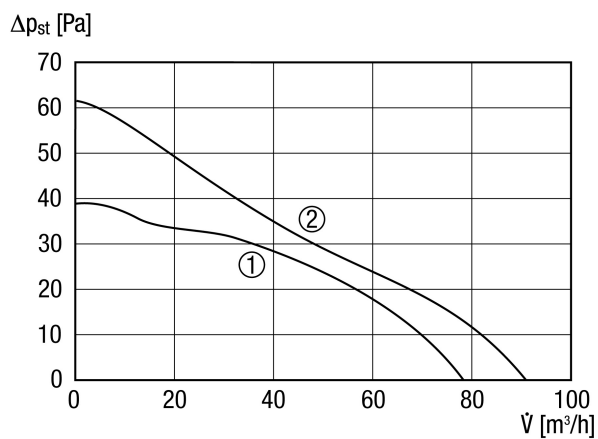

ECA 100 ipro F

Kurzinformation

Zweistufiger Kleinraumventilator mit Lichtsteuerung, DN 100

Einsatzbeispiele

Bad, WC, Abstellraum, Vorratsraum, Keller

Artikelnummer 0084.0202

Technische Daten

Ausführung	Lichtsteuerung
Fördervolumen	78 m ³ /h / 92 m ³ /h
Drehzahl	2.100 1/min / 2.500 1/min
Drehzahlsteuerbar	–
Reversierbarkeit	–
SEC average	-24,18 kWh/(m ² *a)
Spannungsart	Wechselstrom
Bemessungsspannung	230 V
Netzfrequenz	50 Hz
Nennleistung	6 W / 8 W
I _{Max}	0,06 A
Schutzart	IP X5
Netzzuleitung	3/5 x 1,5 mm ²
Einbauort	Decke / Wand
Einbauart	Aufputz
Einbaulage	beliebig
Material	Kunststoff
Farbe	verkehrsweiß, ähnlich RAL 9016
Gewicht	0,7 kg
Klappe	keine
Nennweite	100 mm
Breite	159 mm
Höhe	159 mm
Tiefe	130 mm
Fördermitteltemperatur bei I _{Max}	40 °C
Nachlaufzeit	0 min / 8 min / 17 min / 25 min
Einschaltverzögerung	0 s / 50 s / 90 s / 120 s
Schalldruckpegel	27 dB(A) / 32 dB(A) (Abstand 3 m, Freifeldbedingungen)
Verpackungseinheit	1 Stück

ECA 100 ipro F

Sortiment	A
GTIN (EAN)	4012799842026

Kennlinie

- ① Leistungsstufe 1
- ② Leistungsstufe 2

Maßzeichnung [mm]

- ① Kabeleinführung

ECA 100 ipro F