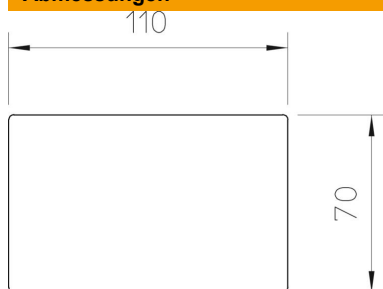

## Gummiunterlage für ISS70110

Artikelnummer: 6290170

Gummiunterlage zur rutschfreien Befestigung der Boden-Decken-Installations-säule. Die Gummiunterlage eignet sich zur Montage von Installationssäulen vom Typ ISS70110.

### Stammdaten

Artikelnummer	6290170
Typ	ISSGU70110
Bezeichnung 1	Gummiunterlage
Hersteller	OBO
Dimension	70x110x4mm
Farbe	schwarz
Werkstoff	Gummi
Kleinste VK-Einheit	1
Mengeneinheit	Stück
Gewicht	5 kg
Gewichtseinheit	kg/100 St.

### Abmessungen

Länge	110 mm
Breite	70 mm
Höhe	4 mm