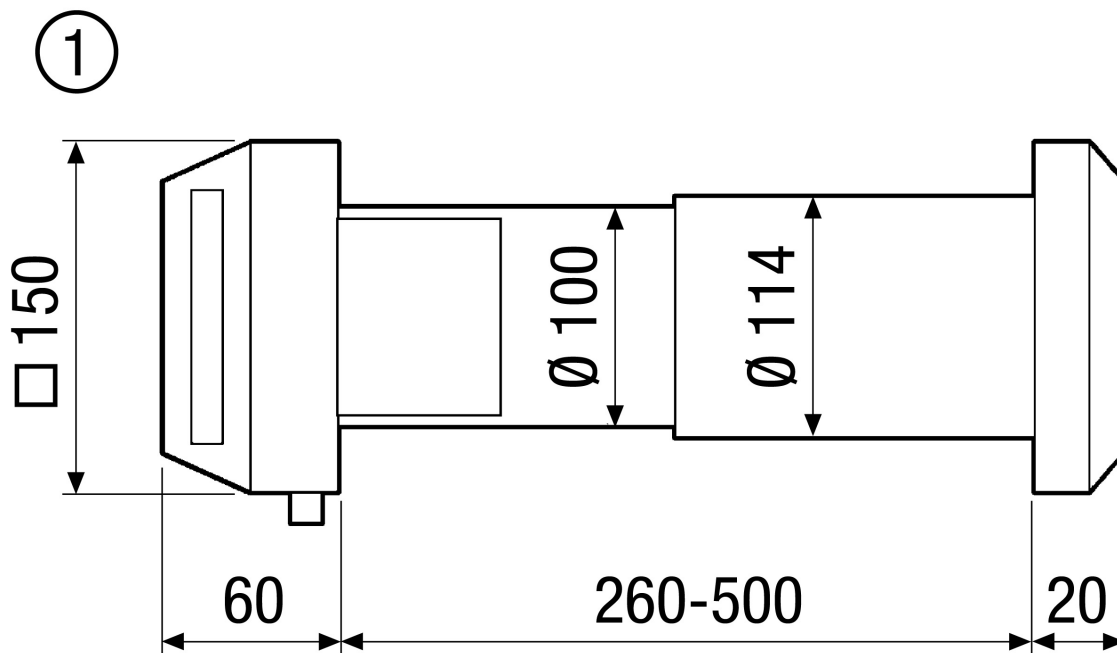

ALD 10

Kurzinformation

Außenluftdurchlässe zur dezentralen Wohnungsbelüftung, stufenlos regulierbar, Klappenart manuell, reinweiß, DN 100

Artikelnummer 0152.0054

Technische Daten

Luftrichtung	Belüftung
Max. Volumenstrom	32 m³/h / Bei 10 Pa
Einbauort	Wand
Material	Kunststoff
Farbe	reinweiß, ähnlich RAL 9010
Gewicht	1 kg
Filterart	Staubfilter
Filterklasse	G2
Klappenart	manuell
Nennweite	100 mm
Breite	150 mm
Höhe	150 mm
Tiefe	580 mm
Umgebungstemperatur	60 °C
Bewertete max. Element-Normschallpegeldifferenz $D_{n,w}$	31 dB
Verpackungseinheit	1 Stück
Sortiment	B
GTIN (EAN)	4012799520542

ALD 10

Kennlinie Druckverluste

① Ventilposition in mm

Maßzeichnung [mm]

① Innen