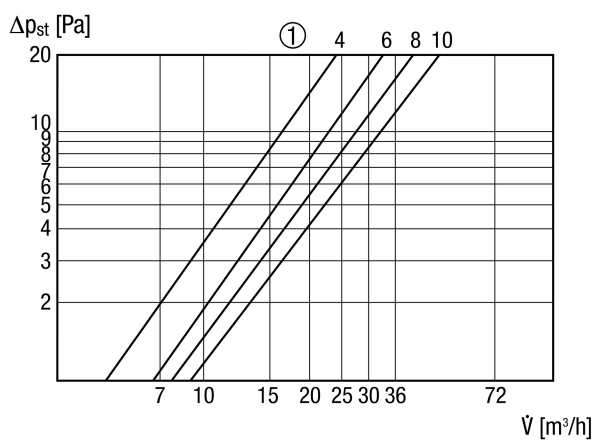

ALD 10

Kurzinformation

Außenluftdurchlässe zur dezentralen Wohnungsbelüftung, stufenlos regulierbar, Klappenart manuell, reinweiß, DN 100

Artikelnummer 0152.0054

Technische Daten

Luftrichtung	Belüftung
Max. Volumenstrom	32 m³/h / Bei 10 Pa
Einbauort	Wand
Material	Kunststoff
Farbe	reinweiß, ähnlich RAL 9010
Gewicht	1 kg
Filterart	Staubfilter
Filterklasse	G2
Klappenart	manuell
Nennweite	100 mm
Breite	150 mm
Höhe	150 mm
Tiefe	580 mm
Umgebungstemperatur	60 °C
Bewertete max. Element-Normschallpegeldifferenz $D_{n,w}$	31 dB
Verpackungseinheit	1 Stück
Sortiment	B
GTIN (EAN)	4012799520542

ALD 10

Kennlinie Druckverluste

① Ventilposition in mm

Maßzeichnung [mm]

① Innen