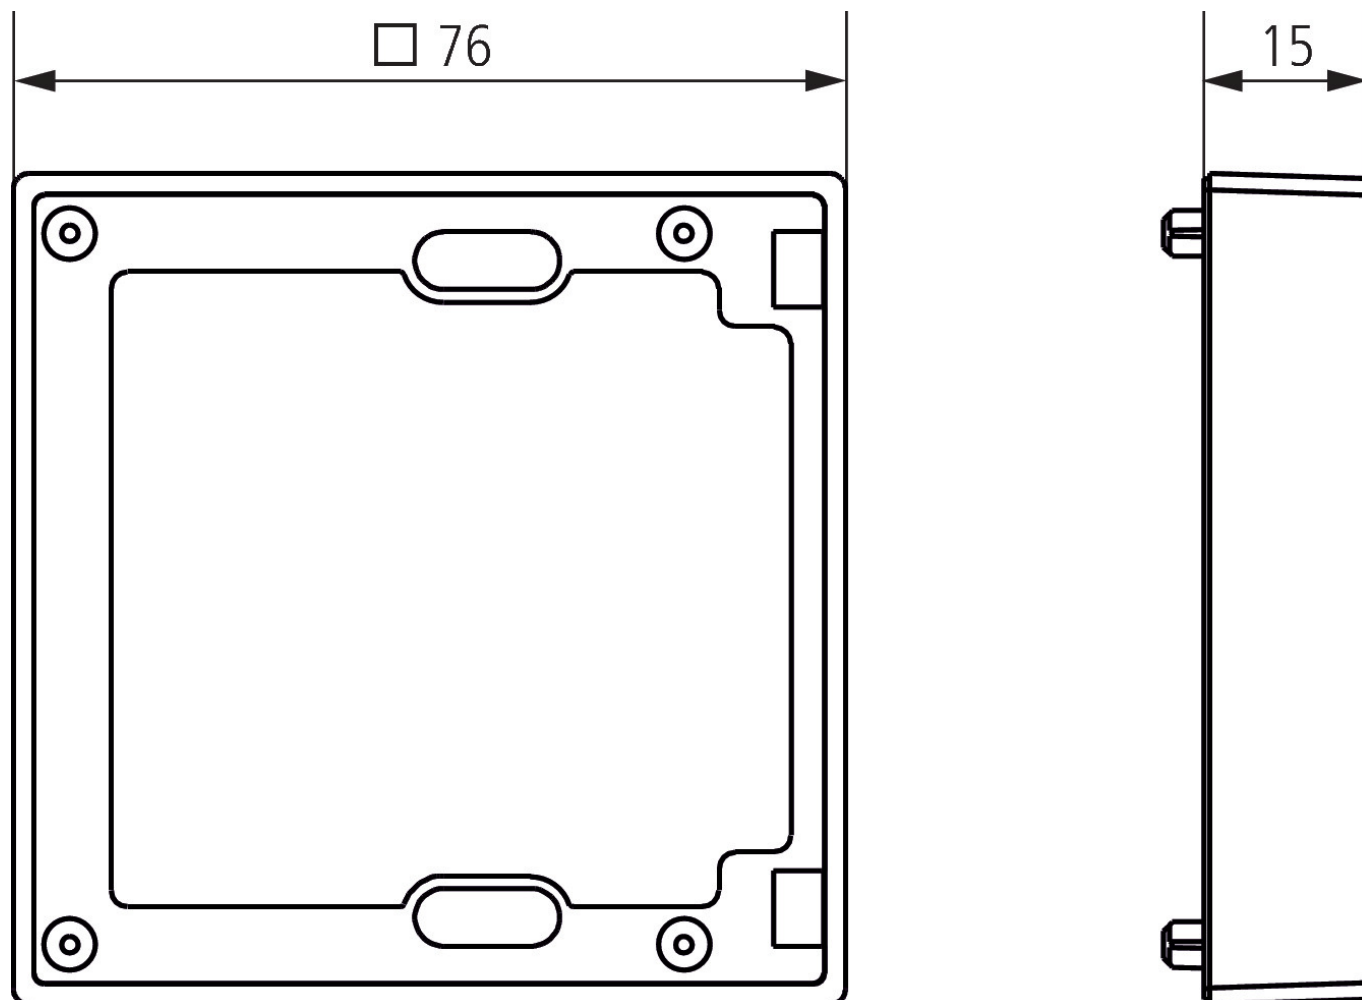

Abstandsrahmen 10 WH

Artikel-Nr.: 9070971

theben

Zubehör

Montagematerial Melder / Strahler

Funktionsbeschreibung

- Abstandshalter für flexible Montage (Leitungseinführung unten, seitlich, oben und mehr Raum für Kabelverlegung)

31.01.2024
Seite 1 von 2

Abstandsrahmen 10 WH

Artikel-Nr.: 9070971

theben

Maßbilder

Technische Änderungen und Druckfehler vorbehalten

weitere Informationen unter: www.theben.de/produkt/9070971

Die Lastangaben werden mit exemplarisch ausgesuchten Leuchtmitteln ermittelt und sind daher aufgrund der Vielzahl der erhältlichen Produkte typische Angaben.