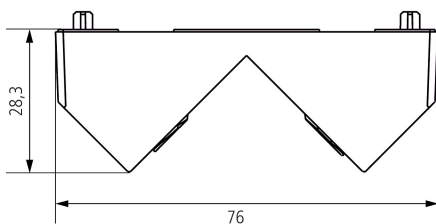

Eckwinkel 10 AL

Artikel-Nr.: 9070970

theben

Zubehör
Montagematerial Melder / Strahler

Funktionsbeschreibung

- Für Eckmontage des LED-Strahlers
- Für Inneneck- und Außeneckmontage

Maßbilder

Technische Änderungen und Druckfehler vorbehalten