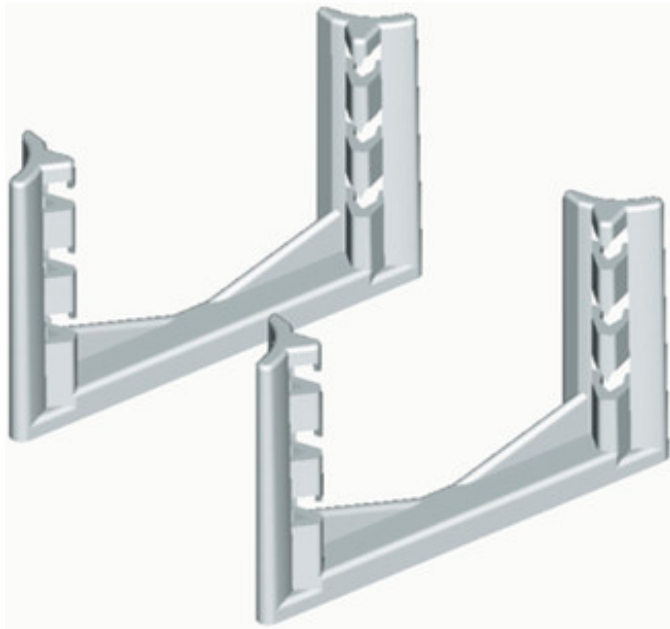

MONTAGE-/LEITERPLATTENHALTER

TK MLH-55/75**TK MLH-55/75****Montage-/Leiterplattenhalter**

Artikelnummer: 19411001

Montage-/Leiterplattenhalter aus Kunststoff, geeignet zur werkzeuglosen Montage in TK PC 55 und TK PC 75

Set = 25 Paar

Technische Daten**Werkstoff:**

Material:	Polyamid 6
-----------	------------

Weitere Eigenschaften

Schwermetallfrei:	Ja
-------------------	----

PVC-frei:	Ja
-----------	----

Silikonfrei:	Ja
--------------	----