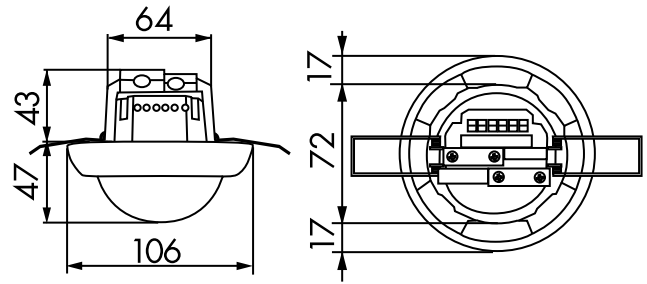

Bemaßung 92149