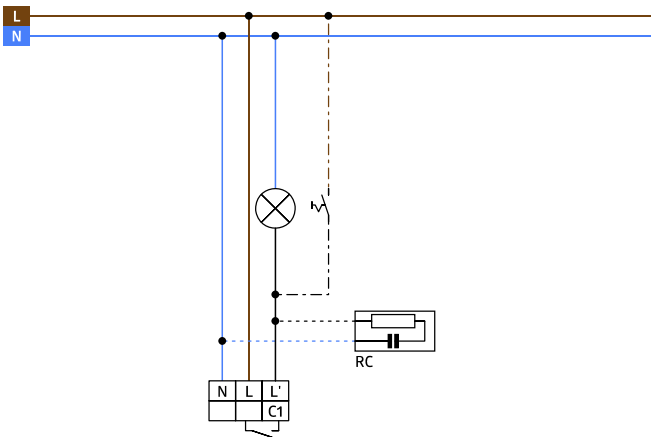

Technische Daten

Spannung: 110 - 240 V AC 50 / 60 Hz

Abmessungen:
AP= Ø 106 x 53 mm
UP= Ø 106 x 63 mm
DE= Ø 83 x 81 mm

Typische Leistungsaufnahme: ca. 0,5 W

Erfassungsbereich: vertikal 360°

Reichweite:
max. Ø 10 m quer
max. Ø 6 m frontal

	max. Ø 4 m sitzende Tätigkeit
Überwachte Fläche bei tangentialer Bewegung:	79 m ² / 2,5 m Montagehöhe
Montagehöhe min./max./empfohlen:	2 m / 5 m / 2,5 m
Schutzart/-klasse:	AP= IP44 / Klasse II UP= IP20 / Klasse II DE= IP23 / Klasse II
Umgebungstemperatur:	-25 °C bis +50 °C
Gehäuse:	Polycarbonat, UV-beständig
	Kanal 1 (Lichtsteuerung)
Schaltleistung:	2300 W, cos φ = 1 1150 VA, cos φ = 0,5 300 W LED max. Einschaltspitzenstrom I _p (20 ms) = 165 A max. Einschaltspitzenstrom I _p (200 μs) = 800 A
Kontaktart:	1x μ-Kontakt, Schließer/NO mit vorlaufendem Wolfram-Kontakt
Nachlaufzeit:	15 s - 30 min, Impuls
Einschaltswelle:	10 - 2000 Lux

Bemaßung 92196

Bemaßung 92186

Bemaßung 92190

Reichweitendiagramm

- 1: Quer zum Melder gehen
- 2: Frontal auf den Melder zugehen
- 3: Sitzende Tätigkeit

Schaltbild