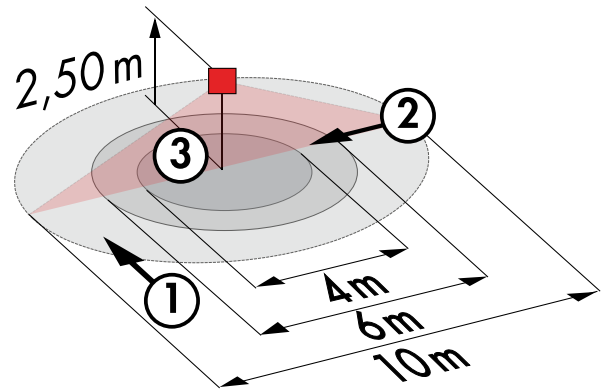

Technische Daten

Spannung: 110 - 240 V AC 50 / 60 Hz

Abmessungen:
AP= Ø 106 x 53 mm
UP= Ø 106 x 63 mm
DE= Ø 83 x 81 mm

Typische Leistungsaufnahme: ca. 0,5 W

Erfassungsbereich: vertikal 360°

Reichweite:
max. Ø 10 m quer
max. Ø 6 m frontal

	max. Ø 4 m sitzende Tätigkeit
Überwachte Fläche bei tangentialer Bewegung:	79 m ² / 2,5 m Montagehöhe
Montagehöhe min./max./empfohlen:	2 m / 5 m / 2,5 m
Schutzart/-klasse:	AP= IP44 / Klasse II UP= IP20 / Klasse II DE= IP23 / Klasse II
Umgebungstemperatur:	-25 °C bis +50 °C
Gehäuse:	Polycarbonat, UV-beständig
	Kanal 1 (Lichtsteuerung)
Schaltleistung:	2300 W, cos φ = 1 1150 VA, cos φ = 0,5 300 W LED max. Einschaltspitzenstrom I _p (20 ms) = 165 A max. Einschaltspitzenstrom I _p (200 μs) = 800 A
Kontaktart:	1x μ-Kontakt, Schließer/NO mit vorlaufendem Wolfram-Kontakt
Nachlaufzeit:	15 s - 30 min, Impuls
Einschaltswelle:	10 - 2000 Lux

Bemaßung 92196

Bemaßung 92186

Bemaßung 92190

Reichweitendiagramm

- 1: Quer zum Melder gehen
- 2: Frontal auf den Melder zugehen
- 3: Sitzende Tätigkeit

Schaltbild