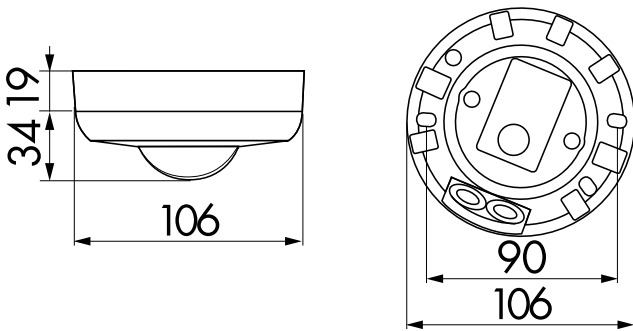

Technische Daten

Spannung: 110 - 240 V AC 50 / 60 Hz

Abmessungen:
AP= Ø 106 x 53 mm
UP= Ø 106 x 63 mm
DE= Ø 83 x 81 mm

Typische Leistungsaufnahme: ca. 0,5 W

Erfassungsbereich: vertikal 360°

Reichweite:
max. Ø 10 m quer
max. Ø 6 m frontal

	max. Ø 4 m sitzende Tätigkeit
Überwachte Fläche bei tangentialer Bewegung:	79 m ² / 2,5 m Montagehöhe
Montagehöhe min./max./empfohlen:	2 m / 5 m / 2,5 m
Schutzart/-klasse:	AP= IP44 / Klasse II UP= IP20 / Klasse II DE= IP23 / Klasse II
Umgebungstemperatur:	-25 °C bis +50 °C
Gehäuse:	Polycarbonat, UV-beständig
	Kanal 1 (Lichtsteuerung)
Schaltleistung:	2300 W, cos φ = 1 1150 VA, cos φ = 0,5 300 W LED max. Einschaltspitzenstrom I _p (20 ms) = 165 A max. Einschaltspitzenstrom I _p (200 μs) = 800 A
Kontaktart:	1x μ-Kontakt, Schließer/NO mit vorlaufendem Wolfram-Kontakt
Nachlaufzeit:	15 s - 30 min, Impuls
Einschaltswelle:	10 - 2000 Lux

Zubehör

Bezeichnung	Farbe	Artikel-Nummer	EAN-Nummer
IR-Adapter für Smartphones	schwarz	92726	4007529927265
IR-PD3/4N-1C-E	-	93110	4007529931101
IR-PD3N	-	92105	4007529921058
IR-PD-Mini	-	92159	4007529921591
Ballschutzkorb BSK (Ø 200 x 90 mm)	weiß	92199	4007529921997
RC-Löschglied	weiß	10880	4007529108800
Mini-RC-Löschglied	schwarz	10882	4007529108824
Clip-Designrahmen eckig PD3N-DE	weiß matt, ähnlich RAL9010	92991	4007529929917

Bemaßung 92196

Bemaßung 92186

Bemaßung 92190

Reichweitendiagramm

- 1: Quer zum Melder gehen
- 2: Frontal auf den Melder zugehen
- 3: Sitzende Tätigkeit

Schaltbild