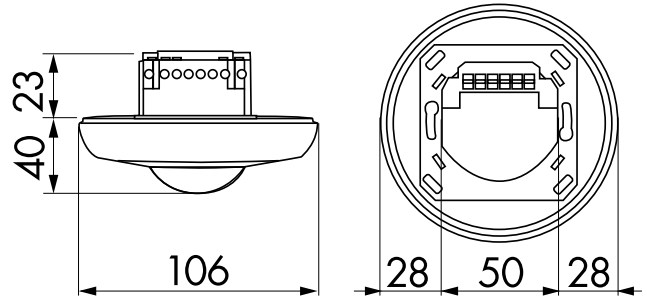

Bemaßung 92186