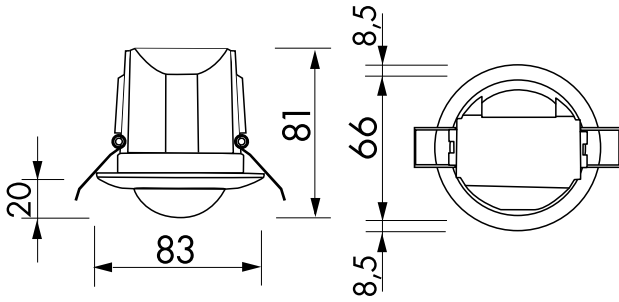

Bemaßung 92196