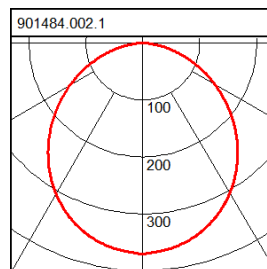

Prüfungen:

Schlagschutz	IK06 (Schlagschutz 1 Joule)
Sicherheitszeichen	F-Zeichen
Schutzart	IP 40
Schutzklasse	II
Glühdrahtprüfung	650°C - 30 Sekunden
Sonstige Zeichen	WEEE-Zeichen
Länderkennzeichnung	CE
Energieeffizienzklasse LED	A+
Leuchtmittel	
Energieeffizienzklasse eingebautes Leuchtmittel	A+

Lampe 1:

Lampenanzahl	1
Sockel	
Lichtfarbe	840
Lampe	LED
Farbtemperatur	4000K
Lebensdauer	50000 h (L70/B10)

Maße und Gewichte:

Durchmesser D	317 mm
Höhe H	3 mm
Einbauöffnung	DA 288 mm
Einbautiefe HE	31 mm
Deckenstärke	1-20 mm
Abmessungen BG-Box	L 122 x B 43 x H 30 mm
Gewicht	1,26 kg

Lichttechnik:

UGR	25,7
Ausstrahl-Winkel	108°
Bemessungs-Lichtstrom	2.250 lm
Farbwiedergabeindex	80