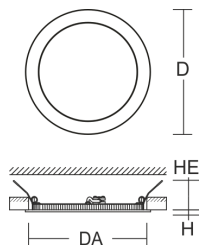

901484.002.1

Serie: Toledo Flat Round Einbau-Downlights

Montageart: Deckeneinbau
 Schutzart: **IP 40**
 Schutzklasse: II
 Lampe: LED
 Abmessungen: D 317, H 3, HE 31-54
 Lieferbare Farbe: weiß

Gehäuse Aluminium-Druckguss pulverbeschichtet. Lightguide und Kunststoffabdeckung aus vergilbungsfreiem Kunststoff (PMMA). Abdeckung Kunststoff opal matt. Deckenbefestigung mit Federsystem. Einbautiefe abhängig von Deckenstärke. Betriebsgerät (LED-Konverter) extern über Steckverbindung. Mit Verbindungsleitung zwischen Leuchte und LED-Konverter 250 mm. Leuchtmittel (LED) im Lieferumfang enthalten.

Lampe 1:

Lampenanzahl	1
Sockel	
Lichtfarbe	840
Lampe	LED
Farbtemperatur	4000K
Lebensdauer	50000 h (L70/B10)

Maße und Gewichte:

Durchmesser D	317 mm
Höhe H	3 mm
Einbauöffnung	DA 288 mm
Einbautiefe HE	31 mm
Deckenstärke	1-20 mm
Abmessungen BG-Box	L 122 x B 43 x H 30 mm
Gewicht	1,26 kg

Lichttechnik:

UGR	25,7
Ausstrahl-Winkel	108°
Bemessungs-Lichtstrom	2.250 lm
Farbwiedergabeindex	80

901484.002.1

Serie: Toledo Flat Round Einbau-Downlights

Montageart: Deckeneinbau
Schutzart: **IP 40**
Schutzklasse: II
Lampe: LED
Abmessungen: D 317, H 3, HE 31-54
Lieferbare Farbe: weiß

Gehäuse Aluminium-Druckguss pulverbeschichtet. Lightguide und Kunststoffabdeckung aus vergilbungsfreiem Kunststoff (PMMA). Abdeckung Kunststoff opal matt. Deckenbefestigung mit Federsystem. Einbautiefe abhängig von Deckenstärke. Betriebsgerät (LED-Konverter) extern über Steckverbindung. Mit Verbindungsleitung zwischen Leuchte und LED-Konverter 250 mm. Leuchtmittel (LED) im Lieferumfang enthalten.