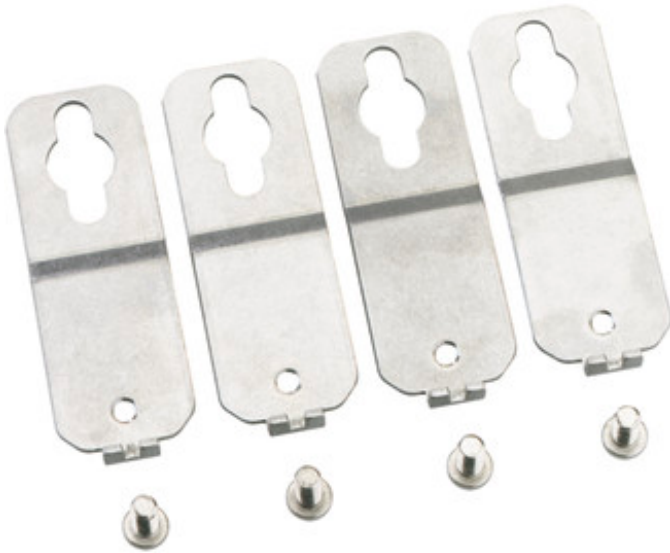

AUSSENBEFESTIGUNGLASCHEN

#### Außenbefestigungslaschen

Artikelnummer: 73383301

Außenbefestigungslaschen aus Edelstahl, geeignet für Gehäuse AK/AK-F 14/28/42/56/70 sowie Plus-Typen, 1 Set = 4 St.