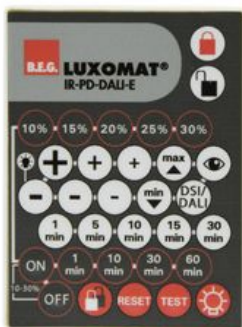

IR-PD-DALI-E

-, Art.-Nr.: 92122

Produktinformationen

- Infrarot-Fernbedienung zum komfortablen Einstellen oder Ändern der Parameter
- Inklusive Wandhalterung
- Einfache Programmierung der Präsenzmelder PD2-M-DALI/DSI, PD4-MDALI/DSI /-K, PD9-M-DALI/DSI /-GH und PD4-M-DUO-DALI/DSI

Technische Daten

Batterie:	3,0 V Lithium CR2032 (inklusive)
Abmessungen:	80 x 60 x 8 mm
Sendereichweite:	bewölkt/dunkel: max. 5 bis 6 m sonnig: max. 2 bis 3 m

Bestelldaten

Bezeichnung	Farbe	Artikel-Nummer	EAN-Nummer
IR-PD-DALI-E	-	92122	4007529921225