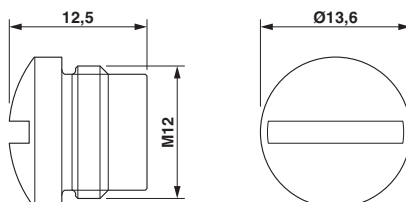

Verschlusschraube - PROT-M12 FB - 1555538

Zeichnungen

Maßzeichnung

Klassifikationen

eCl@ss

eCl@ss 4.0	272607xx
eCl@ss 4.1	27260701
eCl@ss 5.0	27149110
eCl@ss 5.1	27149110
eCl@ss 6.0	27061801
eCl@ss 7.0	27061801
eCl@ss 8.0	23111190
eCl@ss 9.0	23111190

ETIM

ETIM 3.0	EC002040
ETIM 4.0	EC002498
ETIM 5.0	EC000032
ETIM 6.0	EC000032

UNSPSC

UNSPSC 6.01	30212113
UNSPSC 7.0901	39121712
UNSPSC 11	39121712
UNSPSC 12.01	39121712
UNSPSC 13.2	31161501

Approbationen

Approbationen

Approbationen

EAC

Ex Approbationen