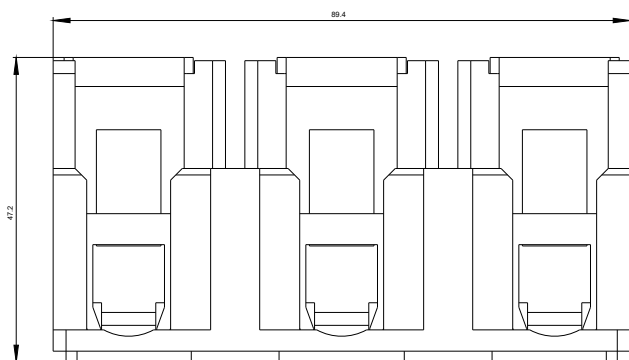

Industry Mall (Online-Bestellsystem)

<https://mall.industry.siemens.com/mall/de/de/Catalog/product?mlfb=3NP1933-1BC00>

Service&Support (Handbücher, Betriebsanleitungen, Zertifikate, Kennlinien, FAQs,...)

<https://support.industry.siemens.com/cs/ww/de/ps/3NP1933-1BC00>

Bilddatenbank (Produktfotos, 2D-Maßzeichnungen, 3D-Modelle, Geräteschaltpläne, ...)

<http://www.automation.siemens.com/bilddb/cax_de.aspx?mlfb=3NP1933-1BC00>

CAX-Online-Generator

<http://www.siemens.com/cax>

Ausschreibungstexte (Leistungsverzeichnisse)

<http://www.siemens.de/ausschreibungstexte>