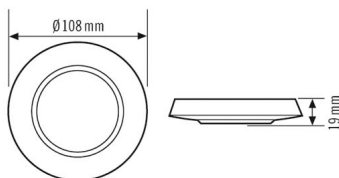

#### GEHÄUSE

Abmessungen	Höhe/Tiefe 19 mm, Ø108 mm
-------------	---------------------------

Gewicht	20 g
---------	------

Werkstoff	UV-stabilisiertes Polycarbonat
-----------	--------------------------------

### Maßzeichnung