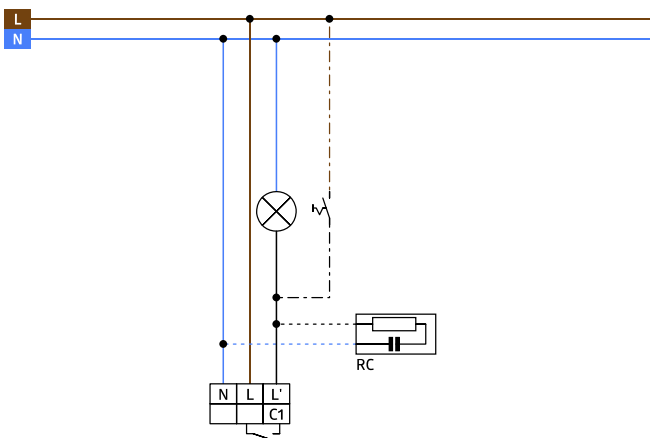

Technische Daten

Spannung:	110 - 240 V AC 50 / 60 Hz
Abmessungen:	AP= Ø 109 x 65 mm DE= Ø 106 x 90 mm UP= Ø 106 x 76 mm
Typische Leistungsaufnahme:	ca. 0,5 W
Erfassungsbereich:	vertikal 360°
Reichweite:	max. Ø 24 m quer max. Ø 8 m frontal

	max. Ø 6,4 m sitzende Tätigkeit
Überwachte Fläche bei tangentialer Bewegung:	450 m ² / 2,5 m Montagehöhe
Montagehöhe min./max./empfohlen:	2 m / 5 m / 2,5 m
Schutzart/-klasse:	AP= IP44 / Klasse II DE= IP23 / Klasse II UP= IP20 / Klasse II
Umgebungstemperatur:	-25 °C bis +50 °C
Gehäuse:	Polycarbonat, UV-beständig
	Kanal 1 (Lichtsteuerung)
Schaltleistung:	2300 W, cos φ = 1 1150 VA, cos φ = 0,5 300 W LED max. Einschaltspitzenstrom I _p (20 ms) = 165 A max. Einschaltspitzenstrom I _p (200 μs) = 800 A
Kontaktart:	1x μ-Kontakt, Schließer/NO mit vorlaufendem Wolfram-Kontakt
Nachlaufzeit:	15 s - 30 min, Impuls
Einschaltswelle:	10 - 2000 Lux

Bemaßung 92151

Bemaßung 92149

Bemaßung 92144

Reichweitendiagramm

- 1: Quer zum Melder gehen
- 2: Frontal auf den Melder zugehen
- 3: Sitzende Tätigkeit

Schaltbild