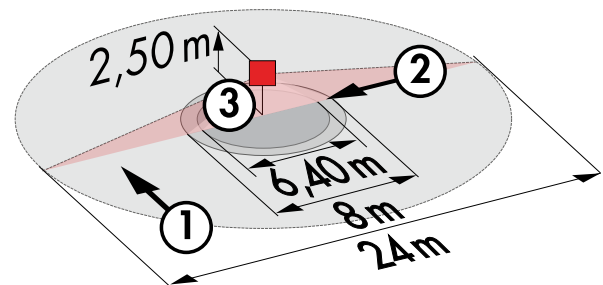

Technische Daten

Spannung:	110 - 240 V AC 50 / 60 Hz
Abmessungen:	AP= Ø 109 x 65 mm DE= Ø 106 x 90 mm UP= Ø 106 x 76 mm
Typische Leistungsaufnahme:	ca. 0,5 W
Erfassungsbereich:	vertikal 360°
Reichweite:	max. Ø 24 m quer max. Ø 8 m frontal

	max. Ø 6,4 m sitzende Tätigkeit
Überwachte Fläche bei tangentialer Bewegung:	450 m ² / 2,5 m Montagehöhe
Montagehöhe min./max./empfohlen:	2 m / 5 m / 2,5 m
Schutzart/-klasse:	AP= IP44 / Klasse II DE= IP23 / Klasse II UP= IP20 / Klasse II
Umgebungstemperatur:	-25 °C bis +50 °C
Gehäuse:	Polycarbonat, UV-beständig
	Kanal 1 (Lichtsteuerung)
Schaltleistung:	2300 W, cos φ = 1 1150 VA, cos φ = 0,5 300 W LED max. Einschaltspitzenstrom I _p (20 ms) = 165 A max. Einschaltspitzenstrom I _p (200 μs) = 800 A
Kontaktart:	1x μ-Kontakt, Schließer/NO mit vorlaufendem Wolfram-Kontakt
Nachlaufzeit:	15 s - 30 min, Impuls
Einschaltswelle:	10 - 2000 Lux

Bemaßung 92151

Bemaßung 92149

Bemaßung 92144

Reichweitendiagramm

- 1: Quer zum Melder gehen
- 2: Frontal auf den Melder zugehen
- 3: Sitzende Tätigkeit

Schaltbild