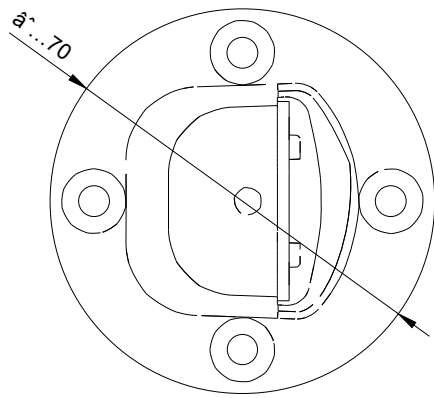

Winkel für Wandbefestigung, für einseitige Montage, ohne Fuß und Rohr, Zubehör für Signalsäulen, mit Durchmesser 70 mm

Allgemeine technische Daten

Produkt-Markename	SIRIUS
Produkt-Bezeichnung	Winkel
Farbe	schwarz
Befestigungsart	Wandbefestigung
Referenzkennzeichen	
• gemäß DIN EN 61346-2	U
• gemäß IEC 81346-2:2009	U

Umgebungsbedingungen

Umgebungstemperatur während Betrieb	-20 ... +60 °C
Tiefe	106 mm
Breite	70 mm

Approbationen/Zertifikate

allgemeine Produktzulassung	EMV (Elektromagnetische Verträglichkeit)	Schiffbau
-----------------------------	--	-----------

Bilddatenbank (Produktfotos, 2D-Maßzeichnungen, 3D-Modelle, Geräteschaltpläne, EPLAN Makros, ...)

http://www.automation.siemens.com/bilddb/cax_de.aspx?mfb=8WD4308-0CA&lang=de

letzte Änderung:

18.04.2019

8WD4308-OCA_ALL