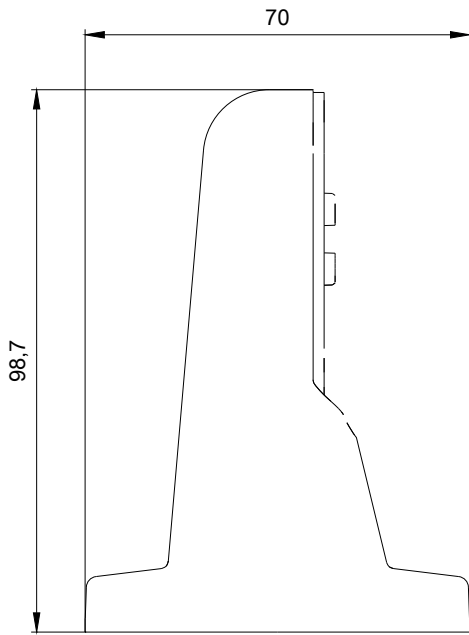

Winkel für Wandbefestigung, für einseitige Montage, ohne Fuß und Rohr, Zubehör für Signalsäulen, mit Durchmesser 70 mm

Allgemeine technische Daten

Produkt-Markename	SIRIUS
Produkt-Bezeichnung	Winkel
Farbe	schwarz
Befestigungsart	Wandbefestigung
Referenzkennzeichen	
• gemäß DIN EN 61346-2	U
• gemäß IEC 81346-2:2009	U

Umgebungsbedingungen

Umgebungstemperatur während Betrieb	-20 ... +60 °C
Tiefe	106 mm
Breite	70 mm

Approbationen/Zertifikate

allgemeine Produktzulassung	EMV (Elektromagnetische Verträglichkeit)	Schiffbau
-----------------------------	--	-----------

Bilddatenbank (Produktfotos, 2D-Maßzeichnungen, 3D-Modelle, Geräteschaltpläne, EPLAN Makros, ...)

http://www.automation.siemens.com/bilddb/cax_de.aspx?mfb=8WD4308-0CA&lang=de

letzte Änderung:

18.04.2019

8WD4308-OCA_ALL