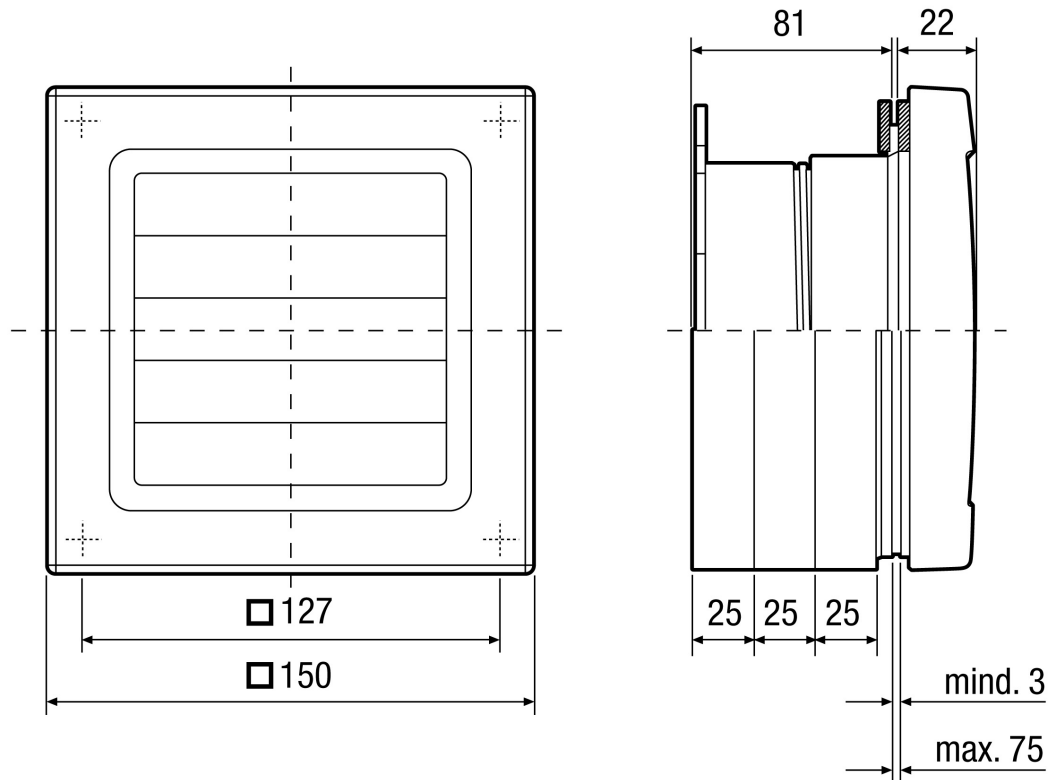

FE 100/1 AP

Kurzinformation

Fenstereinbausatz mit selbsttätiger Außenklappe FE 100/1 AP für die Ventilatoren-Baureihe ECA 100 ipro. Ventilator nicht im Lieferumfang enthalten.

Einsatzbeispiele

Gaststätte, Ausstellungsraum, Baucontainer, Keller

Artikelnummer 0093.0499

Technische Daten

Einbauort	Fenster / dünne Wand
Einbaulage	waagrecht
Material	Kunststoff, schlagfest
Farbe	verkehrsweiß, ähnlich RAL 9016
Gewicht	0,4 kg
Breite	150 mm
Höhe	150 mm
Tiefe	103 mm
Verpackungseinheit	1 Stück
Sortiment	A
GTIN (EAN)	4012799934998

FE 100/1 AP

Maßzeichnung [mm]

FE 100/1 AP
Scheibenausschnitt \varnothing von 115 bis 120 mm