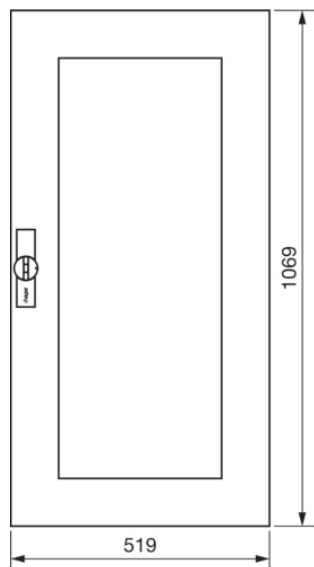

FZ102N

Tür, univers, rechts, transparent, RAL 9010, für Schrank, IP44, 1100x550mm

Technische Merkmale

RAL Farbnummer	9010
Höhe installiertes Produkt	1069 mm
Breite installiertes Produkt	519 mm
Tiefe installiertes Produkt	12 mm
Schutzart	IP44
Anzahl Türen	1
Anzahl der Schlösser	1
Türschliessungstyp	Klappgriff mit Vorreiber und Stangenverschluß
Werkstoff	Stahlblech
Oberfläche	pulverbeschichtet