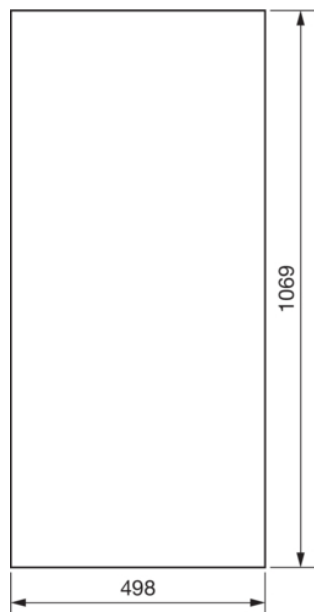

FZ024N

Tür, univers, links, geschlossen, RAL 9010, für Schrank IP44 1100x1050mm

Technische Merkmale

RAL Farbnummer	9010
Höhe installiertes Produkt	1069 mm
Breite installiertes Produkt	498 mm
Tiefe installiertes Produkt	12 mm
Schutzart	IP54
Anzahl Türen	1
Türschliessungstyp	ohne Verschluss
Werkstoff	Stahlblech
Oberfläche	pulverbeschichtet