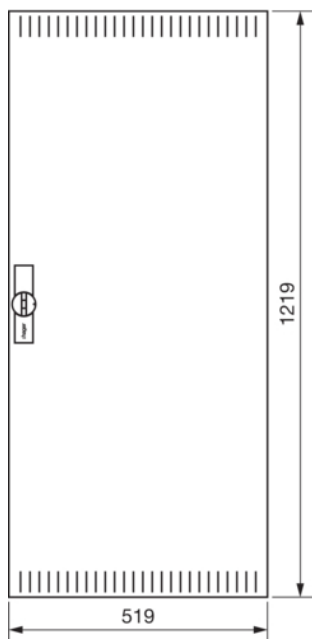

FZ027NV1

Tür, univers, rechts, geschlitz, RAL 9010, für Schrank IP3X, 1250x550mm

Technische Merkmale

Höhe installiertes Produkt	1219 mm
Breite installiertes Produkt	519 mm
Tiefe installiertes Produkt	12 mm
Vorgesehene Türposition	Rechts
Schutzart	3X
Anzahl der Schlösser	1
Türschliessungstyp	Klappgriff mit Vorreiber und Stangenverschluß
Werkstoff	Stahlblech
RAL Farbe	RAL 9010 - Reinweiß
Farbe	reinweiß RAL 9010