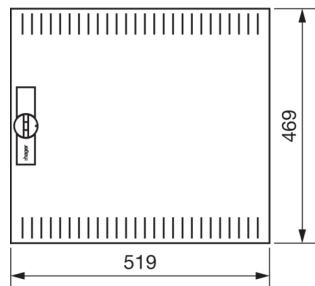

FZ002NV1

Tür, univers, rechts, geschlitz, RAL 9010, für Schrank IP3X, 500x550mm

Technische Merkmale

Höhe installiertes Produkt	469 mm
Breite installiertes Produkt	519 mm
Tiefe installiertes Produkt	12 mm
Vorgesehene Türposition	Rechts
Schutzart	3X
Anzahl der Schlösser	1
Türschliessungstyp	Klappgriff mit Vorreiber und Stangenverschluß
Werkstoff	Stahlblech
RAL Farbe	RAL 9010 - Reinweiß
Farbe	reinweiß RAL 9010