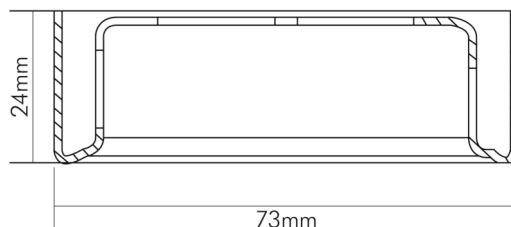

DATENBLATT

R 5020 gold

Aufbauring für Möbeleinbauleuchten

Artikelnummer	1850297900
GTIN	4044538004464

SICHERHEITSEIGENSCHAFTEN

Schutzart	IP20
Nur für Innenbereich	ja

MAßE UND GEWICHT

Durchmesser	73 mm
Höhe	24 mm
Gewicht	60 g