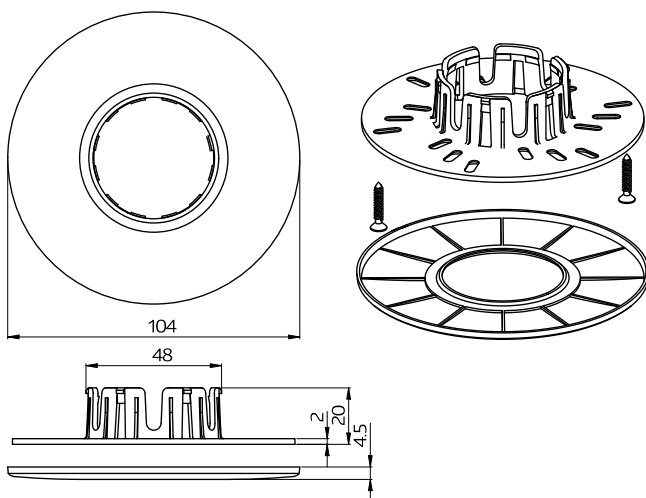

## UP-Adapter Set / PD11

weiß, Art.-Nr.: 92833

### Produktinformationen

- UP-Adapter Set "Sichtbeton" für die Präsenzmelder PD11

### Bestelldaten

Bezeichnung	Farbe	Artikel-Nummer	EAN-Nummer
UP-Adapter Set / PD11	weiß	92833	4007529928330

Bemaßung 92833