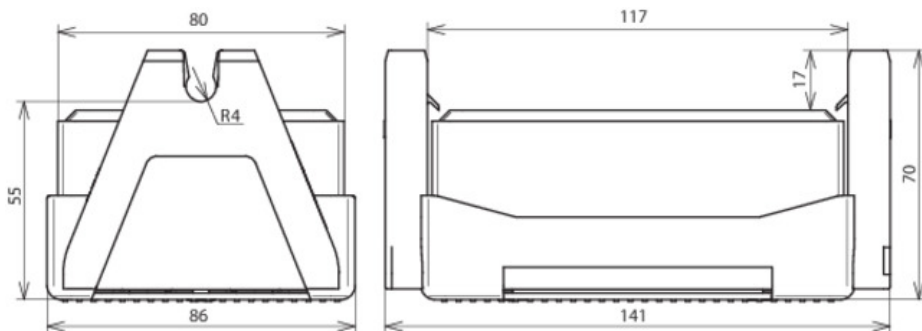

**DLH FB2 8 LO 141X86X70 (253 050)**

Abbildung unverbindlich

Typ	DLH FB2 8 LO 141X86X70
Art.-Nr.	253 050
Bauteilschutz	Dt.-Pat. Nr. 19 820 855.3
Ausführung	mit zweifacher Leitungshalterung
Leitungsführung	lose
Werkstoff Leitungshalter	Kunststoff
Farbe Leitungshalter	schwarz •
Leitungshalter Aufnahme Rd	8 mm
Gewicht	1 kg
Stein	Beton (C35/45)
Abmessung	141 x 86 x 70 mm
Gewicht	1,04 kg
Zolltarifnummer (Komb. Nomenklatur EU)	68109100
GTIN (EAN)	4013364079687
VPE	10 Stk.

Änderungen in Form und Technik, bei Maßen, Gewichten und Werkstoffen behalten wir uns im Sinne des Fortschrittes der Technik vor. Die Abbildungen sind unverbindlich.