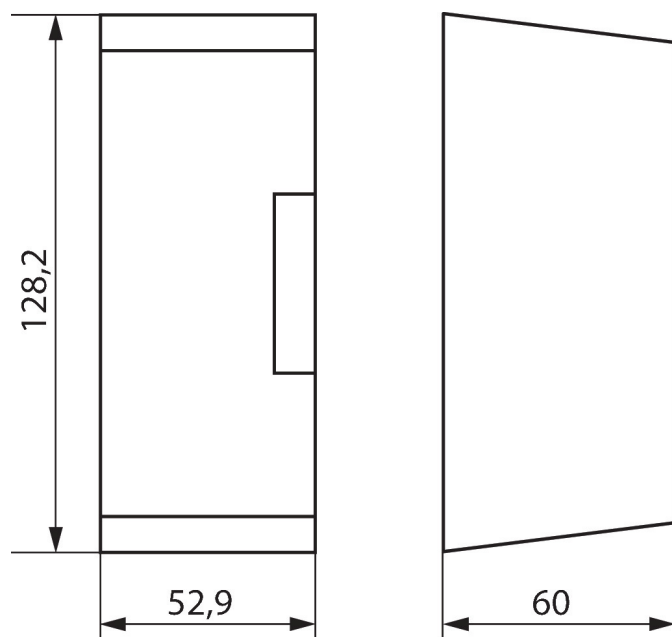

Wandmontage-Set 35 mm

Artikel-Nr.: 9070064

theben

Zubehör
Montage und Befestigung

Funktionsbeschreibung

- Wandmontage-Set für Aufbaumontage, plombierbar

Maßbilder

Technische Änderungen und Druckfehler vorbehalten

weitere Informationen unter: www.theben.de/produkt/9070064

Die Lastangaben werden mit exemplarisch ausgesuchten Leuchtmitteln ermittelt und sind daher aufgrund der Vielzahl der erhältlichen Produkte typische Angaben.