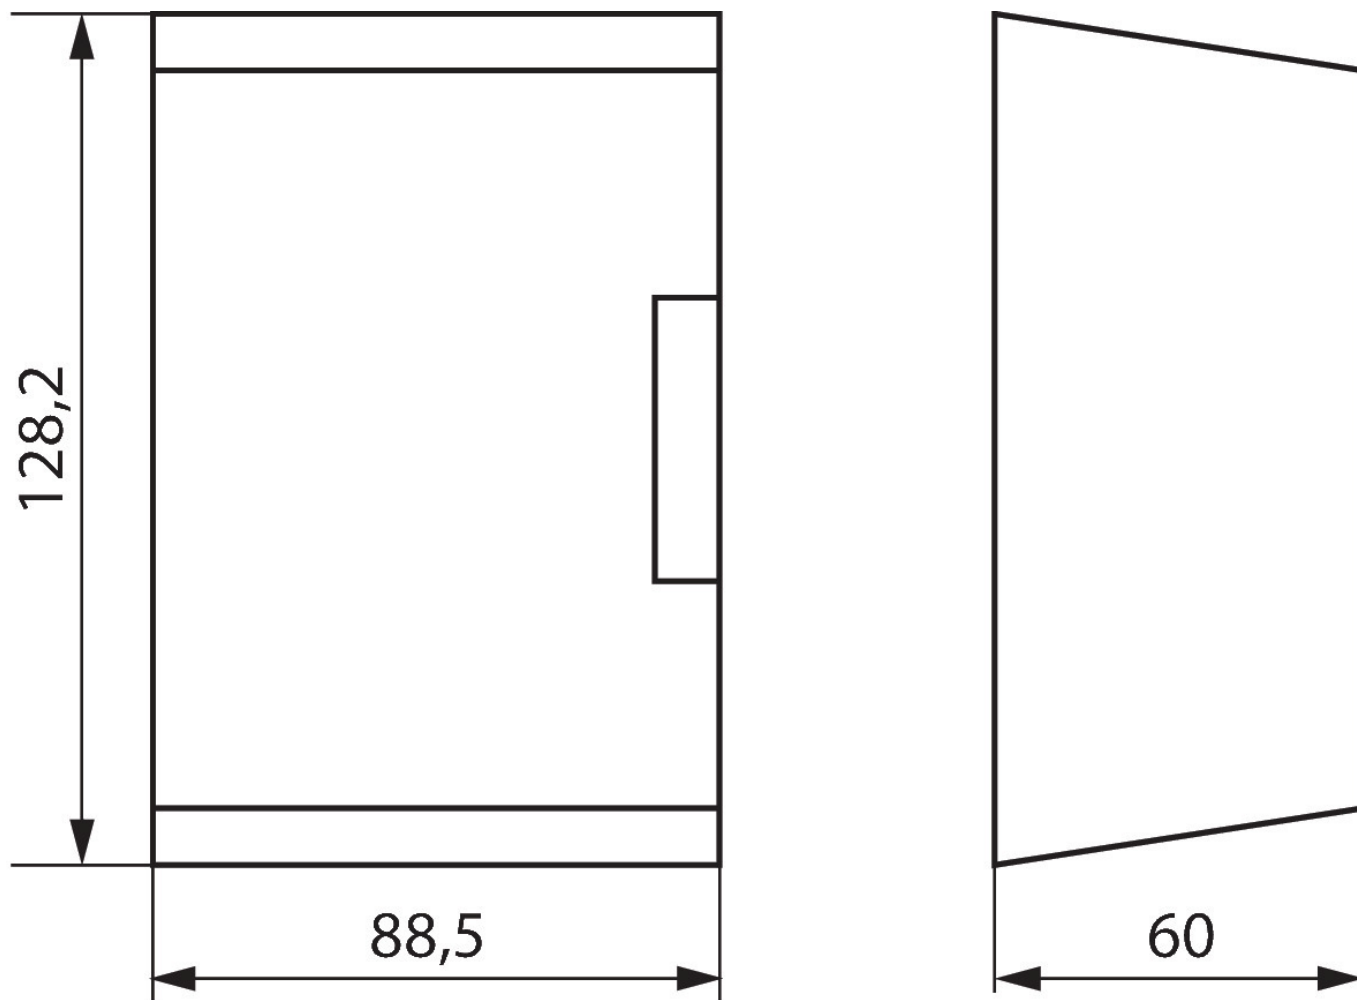

Wandmontage-Set 70 mm

Artikel-Nr.: 9070049

theben

Zubehör
Montage und Befestigung

Funktionsbeschreibung

- Wandmontage-Set für Aufbaumontage, plombierbar

Wandmontage-Set 70 mm

Artikel-Nr.: 9070049

theben

Maßbilder

Technische Änderungen und Druckfehler vorbehalten

weitere Informationen unter: www.theben.de/produkt/9070049

Die Lastangaben werden mit exemplarisch ausgesuchten Leuchtmitteln ermittelt und sind daher aufgrund der Vielzahl der erhältlichen Produkte typische Angaben.