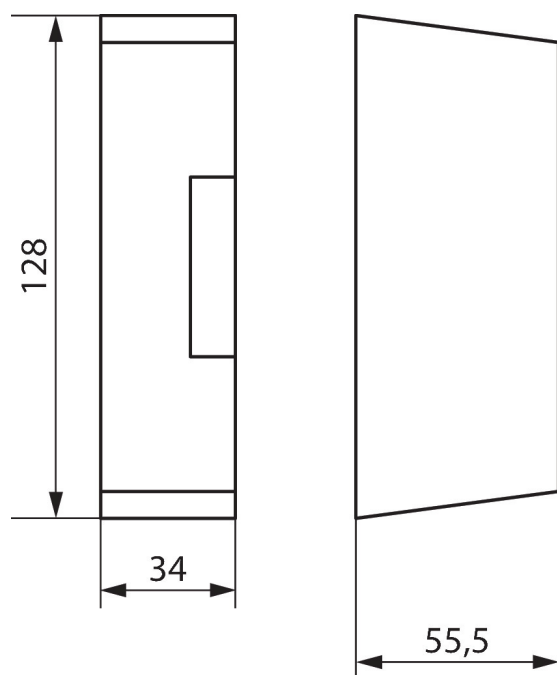

Wandmontage-Set 17,5 mm

Artikel-Nr.: 9070065

theben

Zubehör
Montage und Befestigung

Funktionsbeschreibung

- Wandmontage-Set für Aufbaumontage, plombierbar

Maßbilder

Technische Änderungen und Druckfehler vorbehalten

weitere Informationen unter: www.theben.de/produkt/9070065

Die Lastangaben werden mit exemplarisch ausgesuchten Leuchtmitteln ermittelt und sind daher aufgrund der Vielzahl der erhältlichen Produkte typische Angaben.