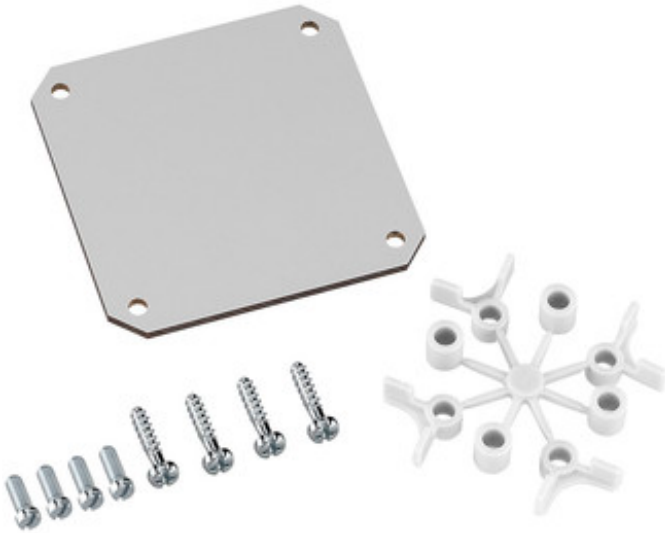

### Montageplatte

74 x 74 x 2.5 mm

Artikelnummer: 19500301

Montageplatte aus Isolierstoff, inkl. Befestigungsschrauben und Distanzhaltern

TK PS/PC 99 + ALS 1212

### Abmessungen

Breite:	74 mm
Länge:	74 mm
Höhe:	2.5 mm