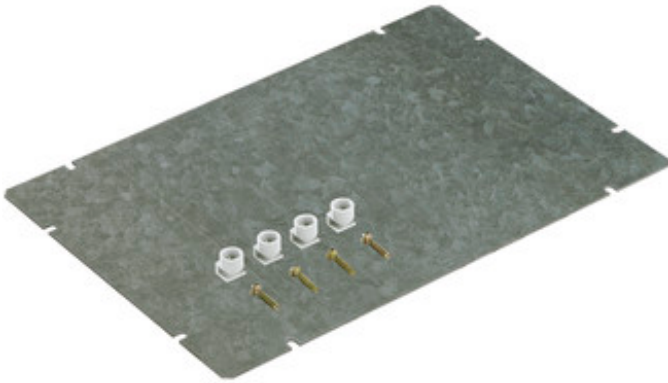

MONTAGEPLATTE

GMS 4

GMS 4

Montageplatte

260 x 580 x 2 mm

Artikelnummer: 07100401

Montageplatte, Stahlblech, mit Befestigungsset

Technische Daten

Abmessungen

Breite:	260 mm
---------	--------

Länge:	580 mm
--------	--------

Höhe:	2 mm
-------	------

Werkstoff:

Deckel:	Stahlblech
---------	------------

Weitere Eigenschaften

Schwermetallfrei:	Ja
-------------------	----

PVC-frei:	Ja
-----------	----

Silikonfrei:	Ja
--------------	----

Gehäusegröße:	4
---------------	---