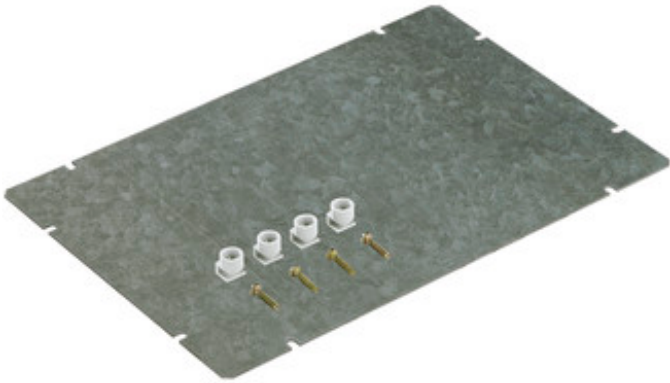

MONTAGEPLATTE

GMS 2

GMS 2

Montageplatte

260 x 260 x 2 mm

Artikelnummer: 07100201

Montageplatte, Stahlblech, mit Befestigungsset

Technische Daten

Abmessungen

Breite: 260 mm

Länge: 260 mm

Höhe: 2 mm

Werkstoff:

Deckel: Stahlblech

Weitere Eigenschaften

Schwermetallfrei: Ja

PVC-frei: Ja

Silikonfrei: Ja

Gehäusegröße: 2