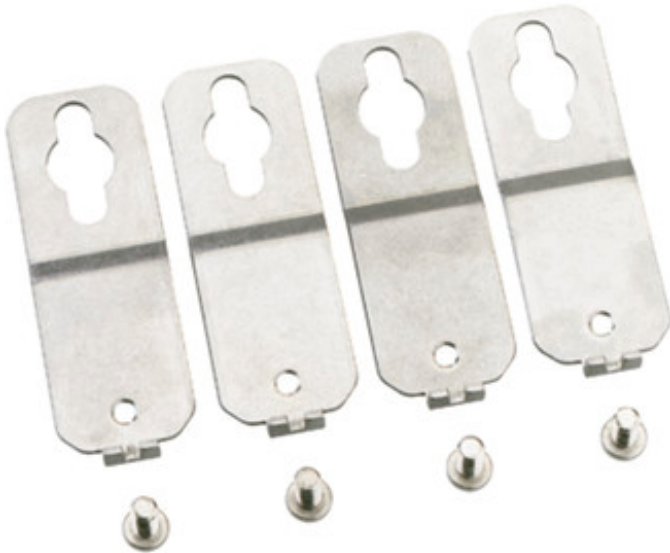

AUSSENBEFESTIGUNGLASCHE

GAB-ES

GAB-ES

Außenbefestigungslasche

Artikelnummer: 07030001

Außenbefestigungslasche zur Montage einzelner Gehäuse oder kleiner Anlagen an ebenen Wandflächen, kann am Unterkasten im Winkel 0°, 45° oder 90° befestigt werden, Wandabstand 10 mm

Außenbefestigungslasche, V2A, Set = 4 Stück

Technische Daten

Werkstoff:

Material: Edelstahl

Weitere Eigenschaften

Schwermetallfrei: Ja

PVC-frei: Ja

Silikonfrei: Ja