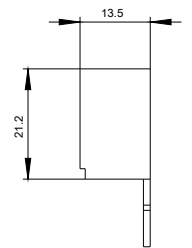

3-Phasen-Sammelschienen Teillungsabstand 45 mm für
4 Schalter Anschlüsse in Gabelform

Abbildung ähnlich

Weitere Informationen

Information- and Downloadcenter (Kataloge, Broschüren,...)

<http://www.siemens.de/industrial-controls/catalogs>

<https://support.industry.siemens.com/cs/ww/de/ps/3RV1915-1CB>

Bilddatenbank (Produktfotos, 2D-Maßzeichnungen, 3D-Modelle, Geräteschaltpläne, EPLAN Makros, ...)

http://www.automation.siemens.com/bilddb/cax_de.aspx?mlfb=3RV1915-1CB&lang=de