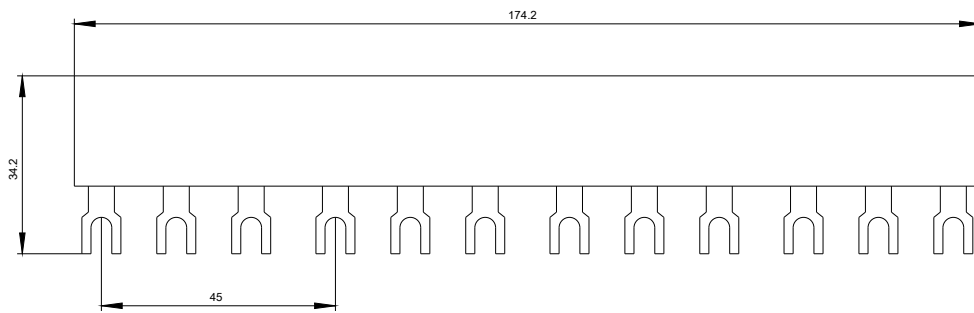

3-Phasen-Sammelschienen Teillungsabstand 45 mm für
4 Schalter Anschlüsse in Gabelform

Abbildung ähnlich

Weitere Informationen

Information- and Downloadcenter (Kataloge, Broschüren,...)

<http://www.siemens.de/industrial-controls/catalogs>

<https://support.industry.siemens.com/cs/ww/de/ps/3RV1915-1CB>

Bilddatenbank (Produktfotos, 2D-Maßzeichnungen, 3D-Modelle, Geräteschaltpläne, EPLAN Makros, ...)

http://www.automation.siemens.com/bilddb/cax_de.aspx?mlfb=3RV1915-1CB&lang=de