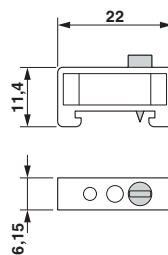

Endhalter, Breite: 6,2 mm, Farbe: grau

RoHS

Kaufmännische Daten

Verpackungseinheit	100 STK
GTIN	 4 017918 021559
GTIN	4017918021559
Gewicht pro Stück (exklusive Verpackung)	1,434 g
Gewicht pro Stück (inklusive Verpackung)	1,434 g
Zolltarifnummer	39269097
Herkunftsland	Polen
Verkaufsschlüssel	B1 - Markierung Montage

Technische Daten

Maße

Höhe	11,4 mm
Länge	22 mm
Breite	6 mm

Allgemein

Material	PA
Beschichtung	3,2 mm Befestigungsloch
Farbe	grau

Normen und Bestimmungen

Brennbarkeitsklasse nach UL 94	V2
--------------------------------	----

Zeichnungen

Maßzeichnung

Klassifikationen

eCl@ss

eCl@ss 4.0	27141199
eCl@ss 4.1	27141199
eCl@ss 5.0	27141135
eCl@ss 5.1	27141145
eCl@ss 6.0	27141135
eCl@ss 7.0	27141135
eCl@ss 8.0	27141135
eCl@ss 9.0	27141135