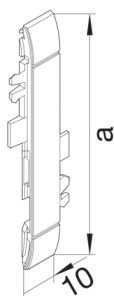

GV1207035

Blendenzwischstück anreihbar aus ABS halogenfrei Oberteil 120mm lichtgrau

Blendenzwischenstück für Blenden modular, anreihbar.

Technische Merkmale

Kanalsystem	BR, BRH, BRA, BRS
OT-Breite	120 mm
Werkstoff	ABS
Halogenfrei	ja
Farbe	lichtgrau
RAL Farbnummer	7035