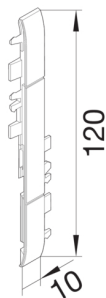

GV1207035

Blendenzwischstück anreihbar aus ABS halogenfrei Oberteil 120mm lichtgrau

Blendenzwischenstück für Blenden modular, anreihbar.

Technische Merkmale

Kanalsystem	BR, BRH, BRA, BRS
OT-Breite	120 mm
Werkstoff	ABS
Halogenfrei	ja
Farbe	lichtgrau
RAL Farbnummer	7035