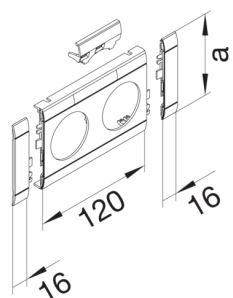

GB08021LAN

Blende 2-fach Steckdose zu Oberteil 80mm beschriftbar anreihbar hfr alu

Blende modular mit Beschriftungsfeld für Kanalsteckdosen 2-fach, schnittkaschierend und anreihbar.

Technische Merkmale

Kanalsystem	BR, BRA, BRS, BRN, BRHN
OT-Breite	80 mm
Werkstoff	ABS
Halogenfrei	ja
Farbe	aluminium
Länge	152 mm
Durchmesser der Öffnung	48 mm
Beschriftungsfeld	1
Schnittkaschierend	Ja