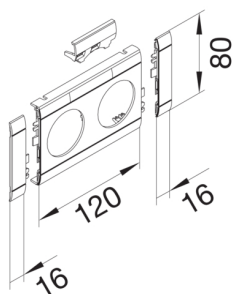

GB08021LAN

Blende 2-fach Steckdose zu Oberteil 80mm beschriftbar anreihbar hfr alu

Blende modular mit Beschriftungsfeld für Kanalsteckdosen 2-fach, schnittkaschierend und anreihbar.

Technische Merkmale

Kanalsystem	BR, BRA, BRS, BRN, BRHN
OT-Breite	80 mm
Werkstoff	ABS
Halogenfrei	ja
Farbe	aluminium
Länge	152 mm
Durchmesser der Öffnung	48 mm
Beschriftungsfeld	1
Schnittkaschierend	Ja