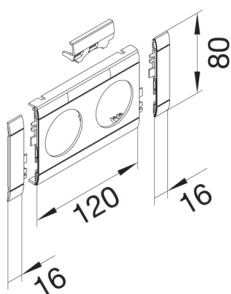

GB080219010

Blende 2-fach Steckdose zu Oberteil 80mm beschriftbar anreihbar hfr reinweiß

Blende modular mit Beschriftungsfeld für Kanalsteckdosen 2-fach, schnittkaschierend und anreihbar.

Technische Merkmale

Kanalsystem	BR, BRA, BRS, BRN, BRHN
OT-Breite	80 mm
Werkstoff	ABS
Halogenfrei	ja
Farbe	reinweiß
RAL Farbnummer	9010
Länge	152 mm
Info	Anreihbar
Durchmesser der Öffnung	48 mm
Beschriftungsfeld	1
Schnittkaschierend	Ja