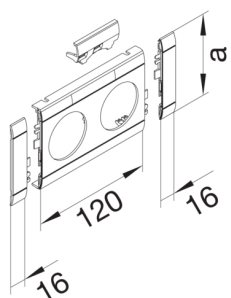

GB080219010

Blende 2-fach Steckdose zu Oberteil 80mm beschriftbar anreihbar hfr reinweiß

Blende modular mit Beschriftungsfeld für Kanalsteckdosen 2-fach, schnittkaschierend und anreihbar.

Technische Merkmale

Kanalsystem	BR, BRA, BRS, BRN, BRHN
OT-Breite	80 mm
Werkstoff	ABS
Halogenfrei	ja
Farbe	reinweiß
RAL Farbnummer	9010
Länge	152 mm
Info	Anreihbar
Durchmesser der Öffnung	48 mm
Beschriftungsfeld	1
Schnittkaschierend	Ja