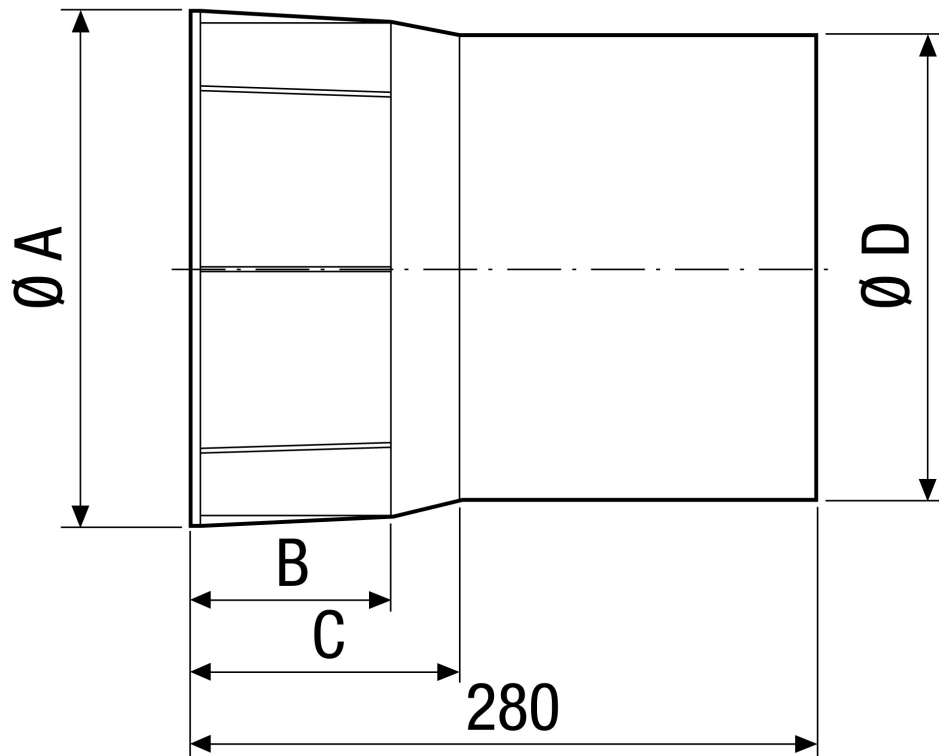

WH 25

Kurzinformation

Wandhülse für Ventilator mit Nennweite 250, Kunststoff

Artikelnummer 0059.0230

Technische Daten

Einbauort	Wand / Decke
Material	Kunststoff
Gewicht	0,8 kg
Geeignet für Nennweite	250 mm
Breite	287 mm
Höhe	287 mm
Tiefe	280 mm
Verpackungseinheit	1 Stück
Sortiment	C
GTIN (EAN)	4012799592303

WH 25

Maßzeichnung [mm]

A	B	C	D
287	90	120	262