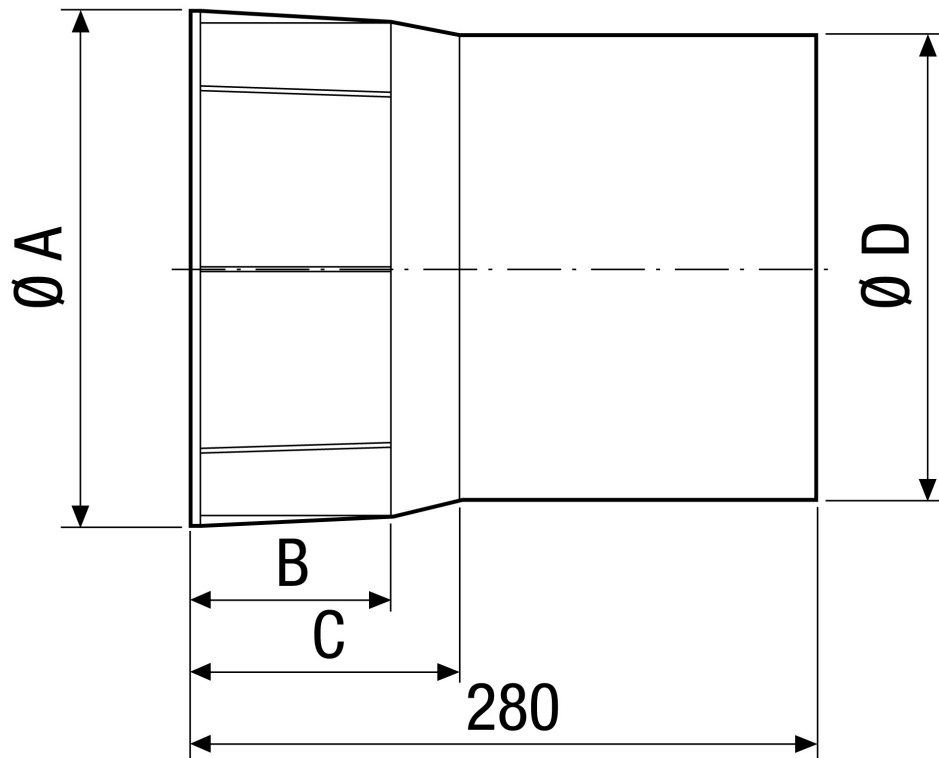

## Kurzinformation

Wandhülse für Ventilator mit Nennweite 200, Kunststoff

Artikelnummer 0059.0229

## Technische Daten

Einbauort	Wand / Decke
Material	Kunststoff
Gewicht	0,7 kg
Geeignet für Nennweite	200 mm
Breite	237 mm
Höhe	237 mm
Tiefe	280 mm
Verpackungseinheit	1 Stück
Sortiment	C
GTIN (EAN)	4012799592297

# WH 20

Maßzeichnung [mm]

A	B	C	D
237	90	120	212