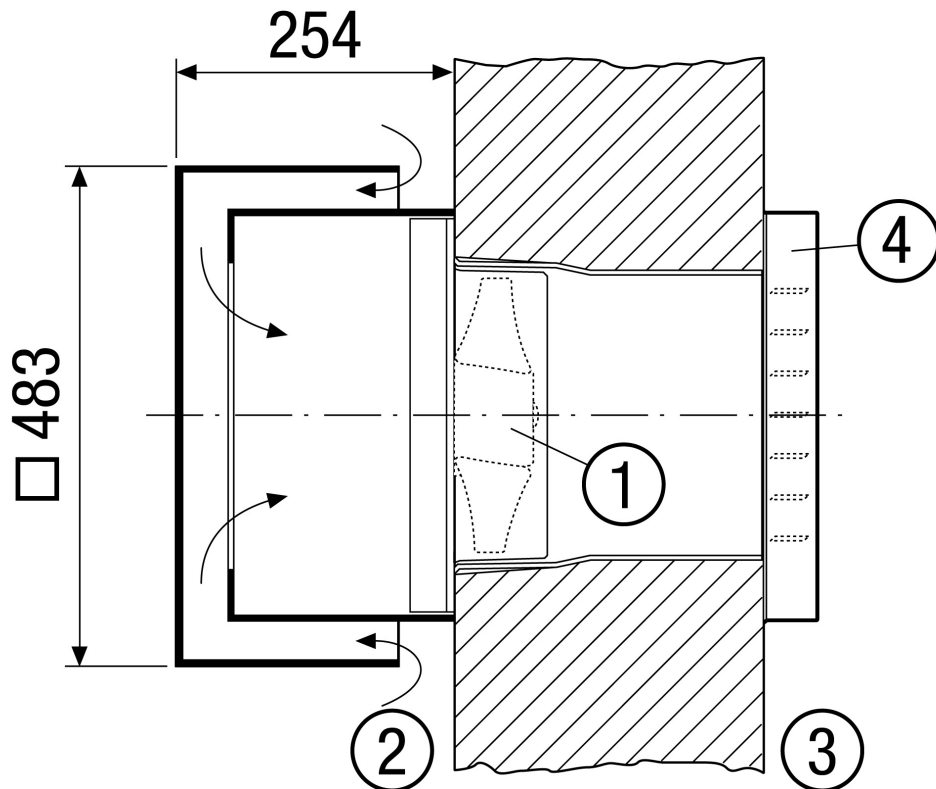

ZDK 25

Kurzinformation

Dunkelkammer-Vorsatz zur Lichtabschirmung an der Lüftungsöffnung, Stahlblech, pulverbeschichtet

Artikelnummer 0093.0350

Technische Daten

Luftrichtung	Entlüftung
Einbau	innen
Einbauort	Wand / Decke
Einbauart	Aufputz
Material	Stahlblech, pulverbeschichtet
Farbe	schwarz
Gewicht	8,6 kg
Breite	483 mm
Höhe	483 mm
Tiefe	254 mm
Verpackungseinheit	1 Stück
Sortiment	C
GTIN (EAN)	4012799933502

ZDK 25

Maßzeichnung [mm]

- ① Ventilator EN/ENR
- ② Innen
- ③ Außen
- ④ Verschlussklappe Außen