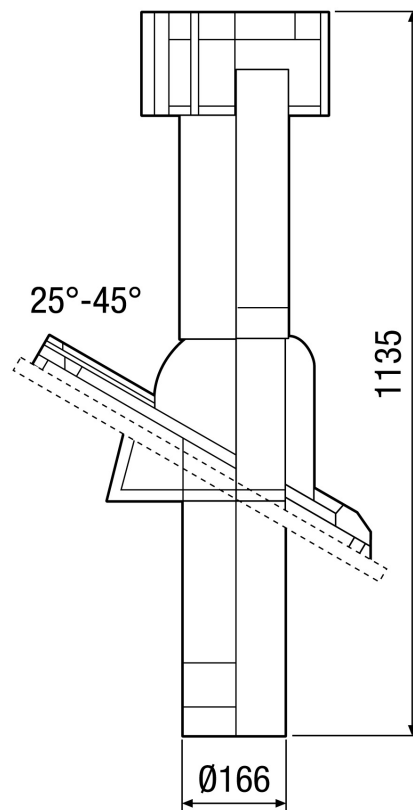

DF 160 S

Kurzinformation

Dachdurchführung mit Dachhaube, Farbe: Schwarz, Anschluss DN 160

Artikelnummer 0092.0375

Technische Daten

Lufrichtung	Be- und Entlüftung
Material	Kunststoff
Farbe	schwarz
Gewicht	2,1 kg
Nennweite	160 mm
Breite	340 mm
Höhe	1.135 mm
Tiefe	340 mm
Verpackungseinheit	1 Stück
Sortiment	B
GTIN (EAN)	4012799923756

Kennlinie

DF 160 S

Maßzeichnung [mm]

DF 160 S mit DP 160 A
Für Flachdach

DF 160 S

Maßzeichnung [mm]

DF 160 S mit DP 160 SB
Für Schrägdach