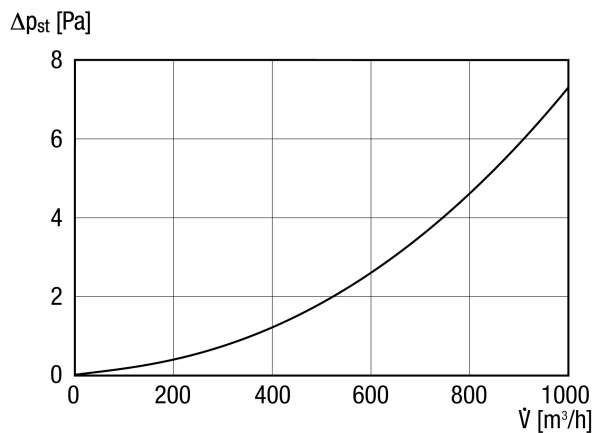

DF 160 S

Kurzinformation

Dachdurchführung mit Dachhaube, Farbe: Schwarz, Anschluss DN 160

Artikelnummer 0092.0375

Technische Daten

Lufrichtung	Be- und Entlüftung
Material	Kunststoff
Farbe	schwarz
Gewicht	2,1 kg
Nennweite	160 mm
Breite	340 mm
Höhe	1.135 mm
Tiefe	340 mm
Verpackungseinheit	1 Stück
Sortiment	B
GTIN (EAN)	4012799923756

Kennlinie

DF 160 S

Maßzeichnung [mm]

DF 160 S mit DP 160 A
Für Flachdach

DF 160 S

Maßzeichnung [mm]

DF 160 S mit DP 160 SB
Für Schrägdach