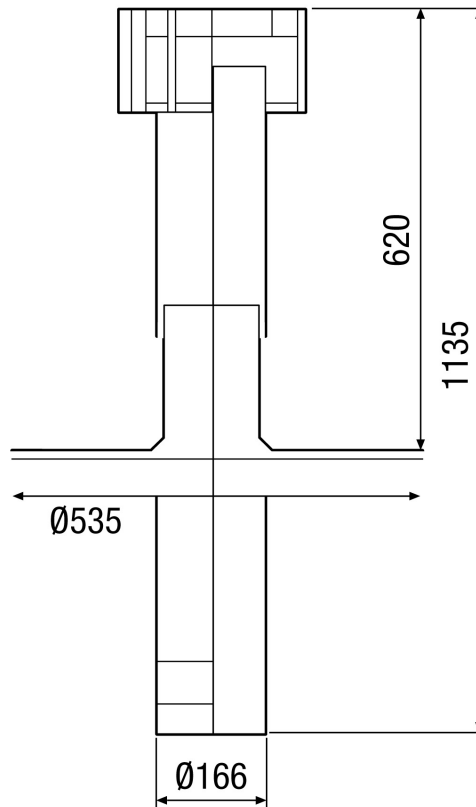

DF 160 S

Kurzinformation

Dachdurchführung mit Dachhaube, Farbe: Schwarz, Anschluss DN 160

Artikelnummer 0092.0375

Technische Daten

Lufrichtung	Be- und Entlüftung
Material	Kunststoff
Farbe	schwarz
Gewicht	2,1 kg
Nennweite	160 mm
Breite	340 mm
Höhe	1.135 mm
Tiefe	340 mm
Verpackungseinheit	1 Stück
Sortiment	B
GTIN (EAN)	4012799923756

Kennlinie

DF 160 S

Maßzeichnung [mm]

DF 160 S mit DP 160 A
Für Flachdach

DF 160 S

Maßzeichnung [mm]

DF 160 S mit DP 160 SB
Für Schrägdach