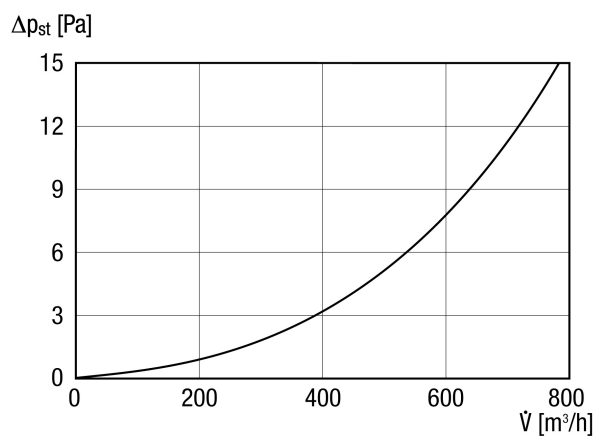

DF 125 T

Kurzinformation

Dachdurchführung mit Dachhaube, Farbe: Terracotta, Anschluss DN 125

Artikelnummer 0092.0373

Technische Daten

| | |
|--------------------|--------------------|
| Luftrichtung | Be- und Entlüftung |
| Material | Kunststoff |
| Farbe | terracotta |
| Gewicht | 1,2 kg |
| Nennweite | 125 mm |
| Breite | 840 mm |
| Höhe | 815 mm |
| Tiefe | 275 mm |
| Verpackungseinheit | 1 Stück |
| Sortiment | B |
| GTIN (EAN) | 4012799923732 |

Kennlinie

DF 125 T

Maßzeichnung [mm]

DF 125 mit DP 125 A
Für Flachdach

DF 125 T

Maßzeichnung [mm]

DF 125 mit DP 125 TF/SF/TB/SB
Für Schrägdach