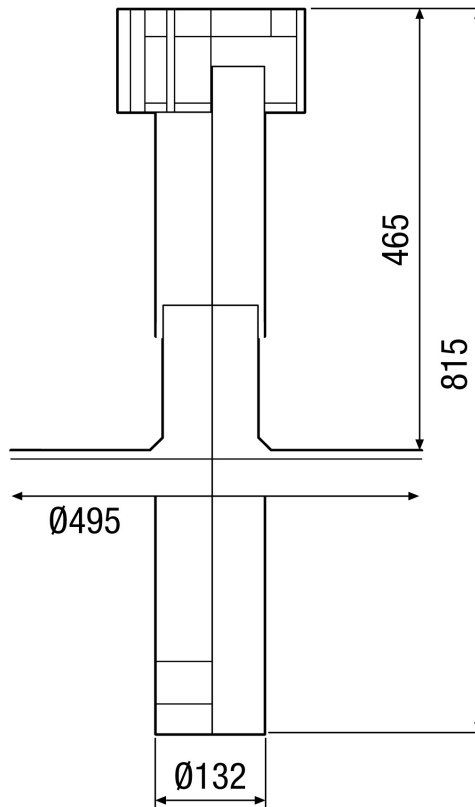

DF 125 T

Kurzinformation

Dachdurchführung mit Dachhaube, Farbe: Terracotta, Anschluss DN 125

Artikelnummer 0092.0373

Technische Daten

| | |
|--------------------|--------------------|
| Luftrichtung | Be- und Entlüftung |
| Material | Kunststoff |
| Farbe | terracotta |
| Gewicht | 1,2 kg |
| Nennweite | 125 mm |
| Breite | 840 mm |
| Höhe | 815 mm |
| Tiefe | 275 mm |
| Verpackungseinheit | 1 Stück |
| Sortiment | B |
| GTIN (EAN) | 4012799923732 |

Kennlinie

DF 125 T

Maßzeichnung [mm]

DF 125 mit DP 125 A
Für Flachdach

DF 125 T

Maßzeichnung [mm]

DF 125 mit DP 125 TF/SF/TB/SB
Für Schrägdach