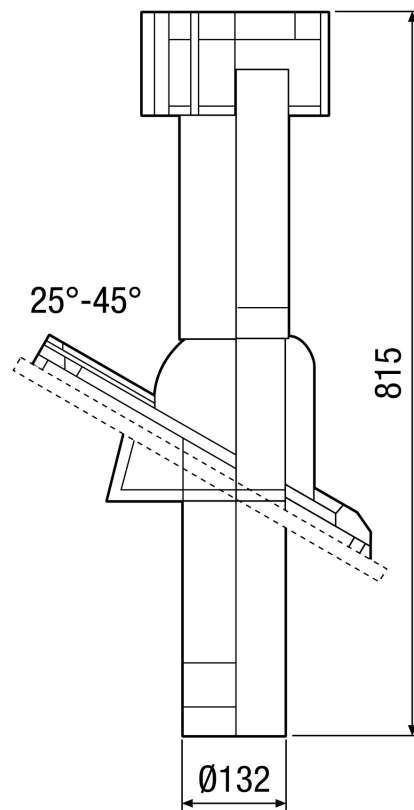

DF 125 T

Kurzinformation

Dachdurchführung mit Dachhaube, Farbe: Terracotta, Anschluss DN 125

Artikelnummer 0092.0373

Technische Daten

| | |
|--------------------|--------------------|
| Luftrichtung | Be- und Entlüftung |
| Material | Kunststoff |
| Farbe | terracotta |
| Gewicht | 1,2 kg |
| Nennweite | 125 mm |
| Breite | 840 mm |
| Höhe | 815 mm |
| Tiefe | 275 mm |
| Verpackungseinheit | 1 Stück |
| Sortiment | B |
| GTIN (EAN) | 4012799923732 |

Kennlinie

DF 125 T

Maßzeichnung [mm]

DF 125 mit DP 125 A
Für Flachdach

DF 125 T

Maßzeichnung [mm]

DF 125 mit DP 125 TF/SF/TB/SB
Für Schrägdach