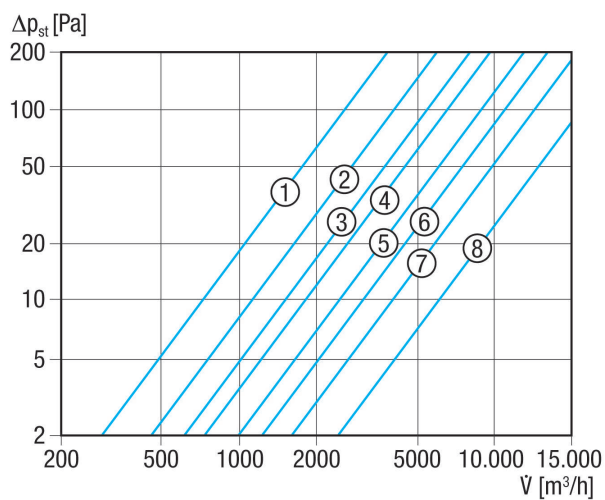

AS 20

Kurzinformation

Selbsttätige Verschlussklappe, DN 200, mit verzinktem Gitter, nur für Fortluft geeignet

Artikelnummer 0151.0330

Technische Daten

Luftrichtung	Entlüftung
Einbau	außen
Einbauort	Wand
Einbaulage	senkrecht / waagrecht
Material	Kunststoff, witterungs-, UV-beständig
Farbe	verkehrsweiß, ähnlich RAL 9016
Lamellenfarbe	silbergrau
Gewicht	0,4 kg
Klappenart	selbstt. öffnend/schließend
Nennweite	200 mm
Breite	260 mm
Höhe	260 mm
Tiefe	39 mm
Umgebungstemperatur	60 °C
Verpackungseinheit	1 Stück
Sortiment	C
GTIN (EAN)	4012799513308

AS 20

Kennlinie Druckverluste

- ① AS 20
- ② AS 25
- ③ AS 30
- ④ AS 35
- ⑤ AS 40
- ⑥ AS 45
- ⑦ AS 50
- ⑧ AS 60

Maßzeichnung [mm]

A	B	C	D	E
200	39	260	197	182