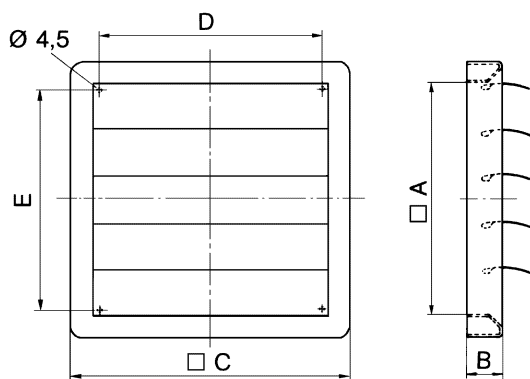

AS 20

Kurzinformation

Selbsttätige Verschlussklappe, DN 200, mit verzinktem Gitter, nur für Fortluft geeignet

Artikelnummer 0151.0330

Technische Daten

Luftrichtung	Entlüftung
Einbau	außen
Einbauort	Wand
Einbaulage	senkrecht / waagrecht
Material	Kunststoff, witterungs-, UV-beständig
Farbe	verkehrsweiß, ähnlich RAL 9016
Lamellenfarbe	silbergrau
Gewicht	0,4 kg
Klappenart	selbstt. öffnend/schließend
Nennweite	200 mm
Breite	260 mm
Höhe	260 mm
Tiefe	39 mm
Umgebungstemperatur	60 °C
Verpackungseinheit	1 Stück
Sortiment	C
GTIN (EAN)	4012799513308

AS 20

Kennlinie Druckverluste

- ① AS 20
- ② AS 25
- ③ AS 30
- ④ AS 35
- ⑤ AS 40
- ⑥ AS 45
- ⑦ AS 50
- ⑧ AS 60

Maßzeichnung [mm]

A	B	C	D	E
200	39	260	197	182