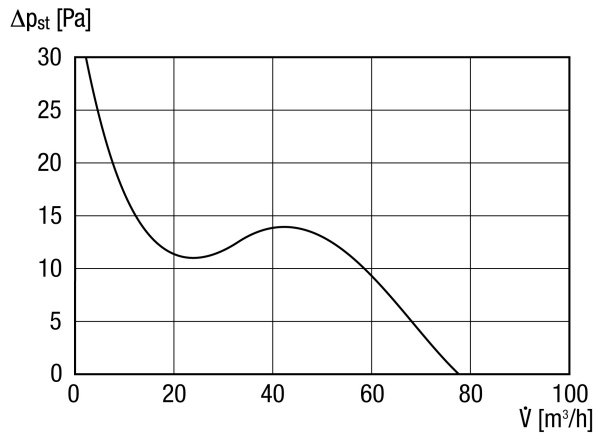

ECA piano Standard

Kennlinie