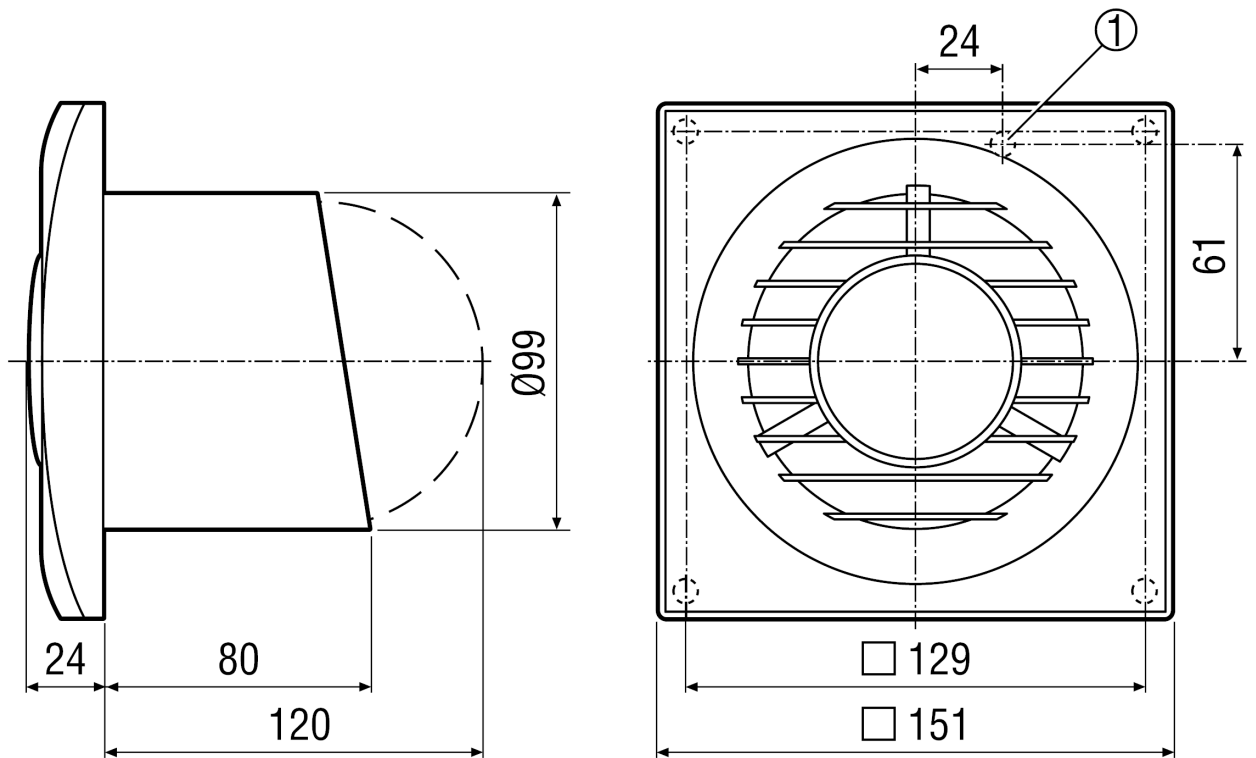

## Technische Daten

Ausführung	Standardausführung
Fördervolumen	80 m <sup>3</sup> /h
Drehzahl	2.400 1/min
Drehzahlsteuerbar	✓
Reversierbarkeit	–
Spannungsart	Wechselstrom
Bemessungsspannung	230 V
Netzfrequenz	50 Hz / 60 Hz
Nennleistung	8 W
I <sub>Max</sub>	0,06 A
Schutzart	IP X4
Netzzuleitung	3 / 1,5 mm <sup>2</sup>
Einbauort	Wand / Decke
Einbauart	Aufputz
Einbaulage	beliebig
Material	Kunststoff
Farbe	verkehrsweiß, ähnlich RAL 9016
Gewicht	0,5 kg
Nennweite	100 mm
Breite	151 mm
Höhe	151 mm
Tiefe	104 mm
Fördermitteltemperatur bei I <sub>Max</sub>	40 °C
Schalldruckpegel	26 dB(A) (Abstand 3 m, Freifeldbedingungen)
Verpackungseinheit	1 Stück
Sortiment	A
GTIN (EAN)	4012799840800

# ECA piano Standard

Kennlinie

Maßzeichnung [mm]

① Kabeleinführung