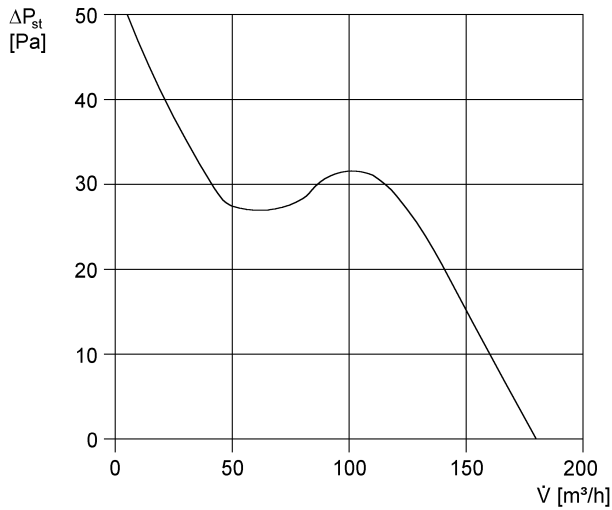

ECA 120 KF

Kurzinformation

Mit elektrischem Innenverschluss und Lichtsteuerung

Einsatzbeispiele

Bad, WC, Abstellraum, Vorratsraum, Keller

Artikelnummer 0084.0011

Technische Daten

Ausführung	Lichtsteuerung
Fördervolumen	180 m ³ /h
Drehzahl	2.600 1/min
Drehzahlsteuerbar	–
Reversierbarkeit	–
Spannungsart	Wechselstrom
Bemessungsspannung	230 V
Netzfrequenz	50 Hz / 60 Hz
Leistungsaufnahme	19 W
I _{Max}	0,14 A
Schutzart	IP 34
Netzzuleitung	3 / 1,5 mm ²
Einbauort	Wand
Einbauart	Aufputz
Einbaulage	beliebig
Material	Kunststoff
Farbe	verkehrsweiß, ähnlich RAL 9016
Gewicht	0,9 kg
Klappenart	elektrisch
Nennweite	120 mm
Breite	171 mm
Höhe	171 mm
Tiefe	114 mm
Fördermitteltemperatur bei I _{Max}	40 °C
Nachlaufzeit	6 min
Einschaltverzögerung	50 s
Schalldruckpegel	36 dB(A) (Abstand 3 m, Freifeldbedingungen)
Verpackungseinheit	1 Stück
Sortiment	A

ECA 120 KF

GTIN (EAN)	4012799840114
------------	---------------

Kennlinie

U = 230 bzw. 24 V
 f = 50 Hz
 n = 2600 min⁻¹

Maßzeichnung [mm]

① Kabeleinführung