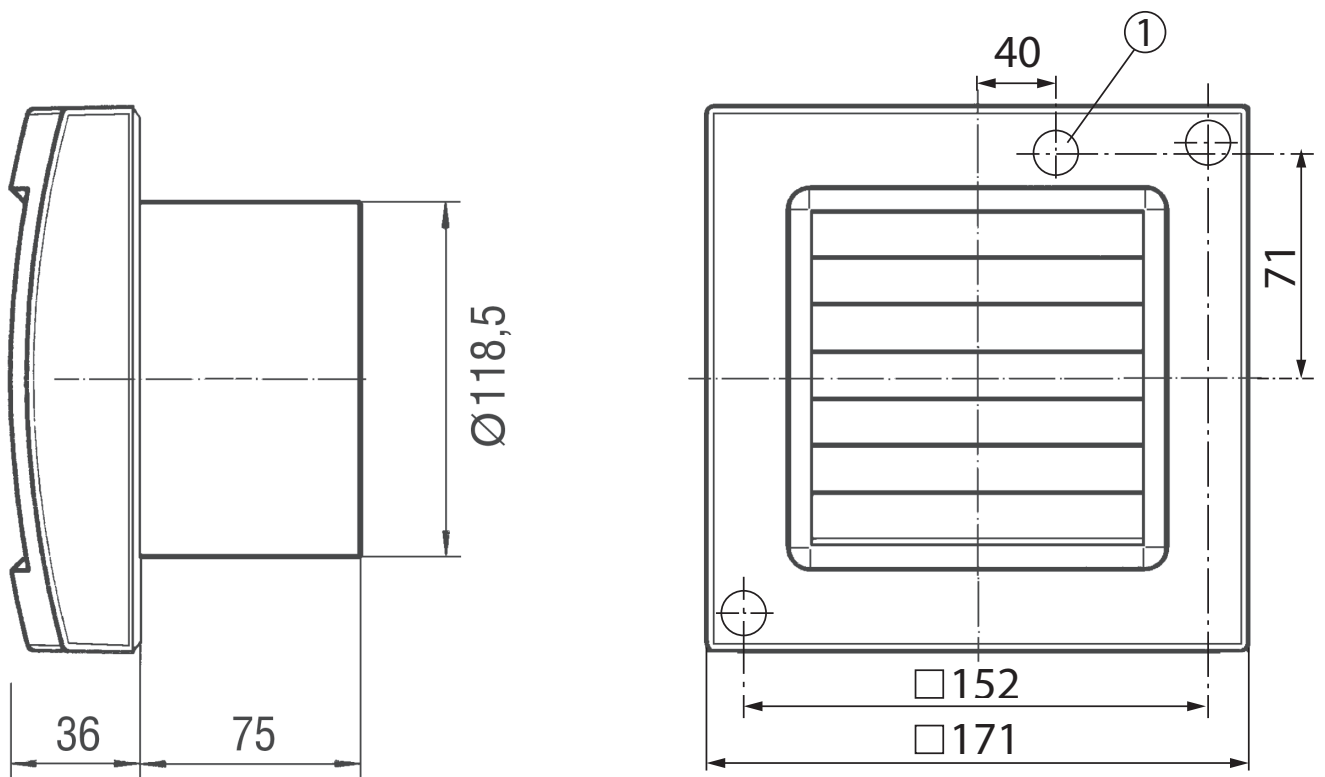

ECA 120 KF

Kurzinformation

Mit elektrischem Innenverschluss und Lichtsteuerung

Einsatzbeispiele

Bad, WC, Abstellraum, Vorratsraum, Keller

Artikelnummer 0084.0011

Technische Daten

Ausführung	Lichtsteuerung
Fördervolumen	180 m ³ /h
Drehzahl	2.600 1/min
Drehzahlsteuerbar	–
Reversierbarkeit	–
Spannungsart	Wechselstrom
Bemessungsspannung	230 V
Netzfrequenz	50 Hz / 60 Hz
Leistungsaufnahme	19 W
I _{Max}	0,14 A
Schutzart	IP 34
Netzzuleitung	3 / 1,5 mm ²
Einbauort	Wand
Einbauart	Aufputz
Einbaulage	beliebig
Material	Kunststoff
Farbe	verkehrsweiß, ähnlich RAL 9016
Gewicht	0,9 kg
Klappenart	elektrisch
Nennweite	120 mm
Breite	171 mm
Höhe	171 mm
Tiefe	114 mm
Fördermitteltemperatur bei I _{Max}	40 °C
Nachlaufzeit	6 min
Einschaltverzögerung	50 s
Schalldruckpegel	36 dB(A) (Abstand 3 m, Freifeldbedingungen)
Verpackungseinheit	1 Stück
Sortiment	A

ECA 120 KF

GTIN (EAN)	4012799840114
------------	---------------

Kennlinie

U = 230 bzw. 24 V
 f = 50 Hz
 n = 2600 min⁻¹

Maßzeichnung [mm]

① Kabeleinführung