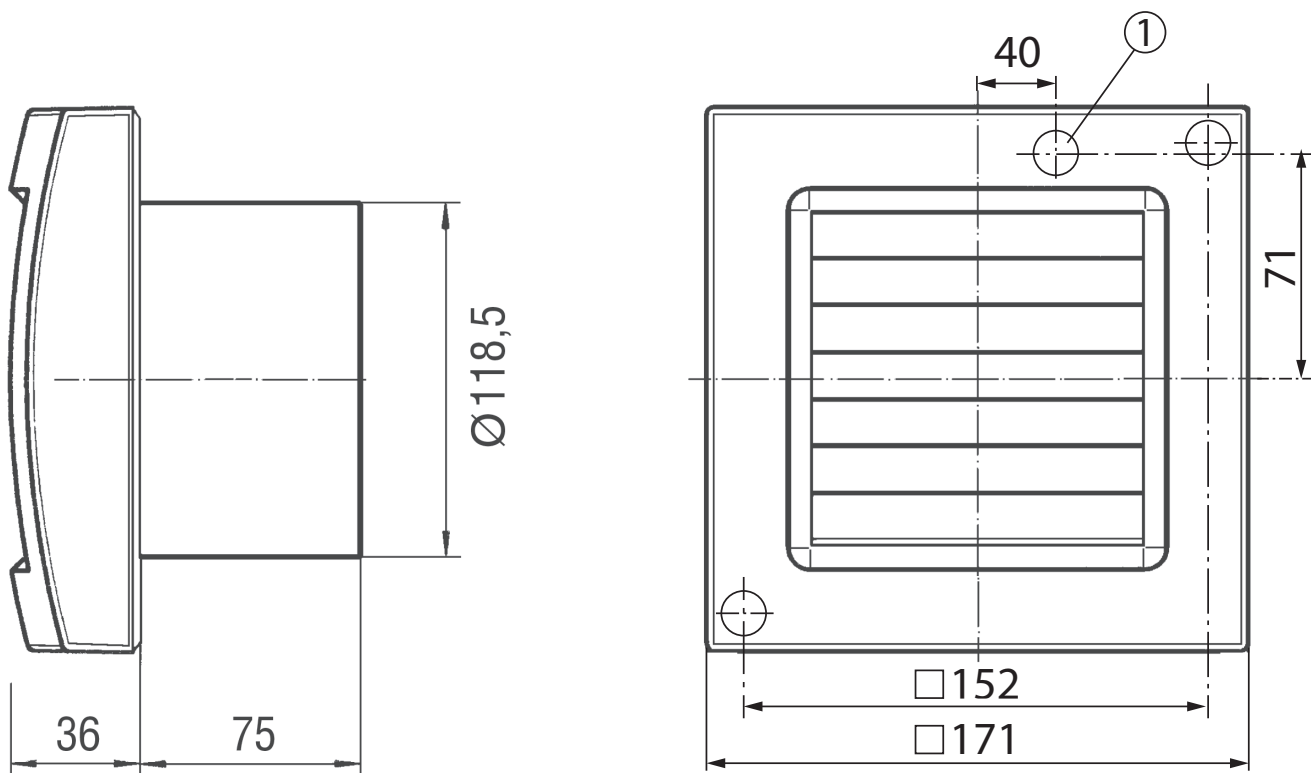

## Technische Daten

Ausführung	Standardausführung
Fördervolumen	180 m <sup>3</sup> /h
Drehzahl	2.600 1/min
Drehzahlsteuerbar	✓
Reversierbarkeit	–
Spannungsart	Wechselstrom
Bemessungsspannung	230 V
Netzfrequenz	50 Hz / 60 Hz
Leistungsaufnahme	19 W
I <sub>Max</sub>	0,14 A
Schutzart	IP 34
Netzzuleitung	3 / 1,5 mm <sup>2</sup>
Einbauort	Wand
Einbauart	Aufputz
Einbaulage	beliebig
Material	Kunststoff
Farbe	verkehrsweiß, ähnlich RAL 9016
Gewicht	0,9 kg
Klappenart	elektrisch
Nennweite	120 mm
Breite	171 mm
Höhe	171 mm
Tiefe	114 mm
Fördermitteltemperatur bei I <sub>Max</sub>	40 °C
Schalldruckpegel	36 dB(A) (Abstand 3 m, Freifeldbedingungen)
Verpackungseinheit	1 Stück
Sortiment	A
GTIN (EAN)	4012799840091

## Maßzeichnung [mm]

① Kabeleinführung