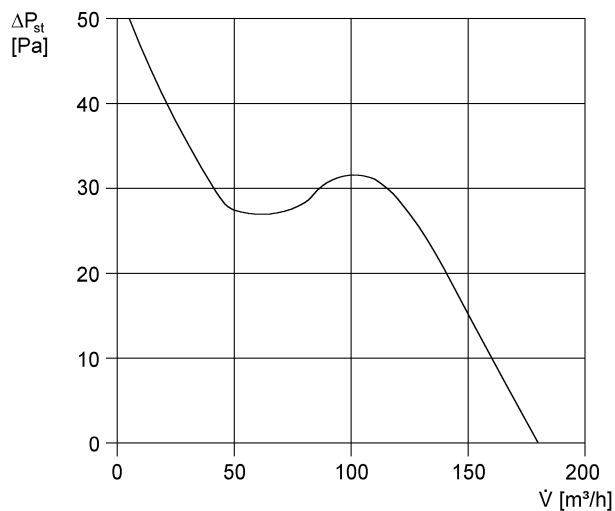

ECA 120 K

Kennlinie