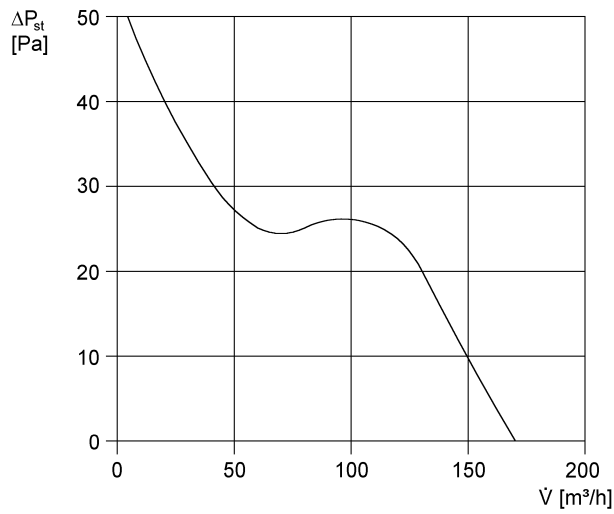

ECA 120 VZ

Kennlinie

U = 230 bzw. 24 V
f = 50 Hz
n = 2600 min⁻¹

Maßzeichnung [mm]