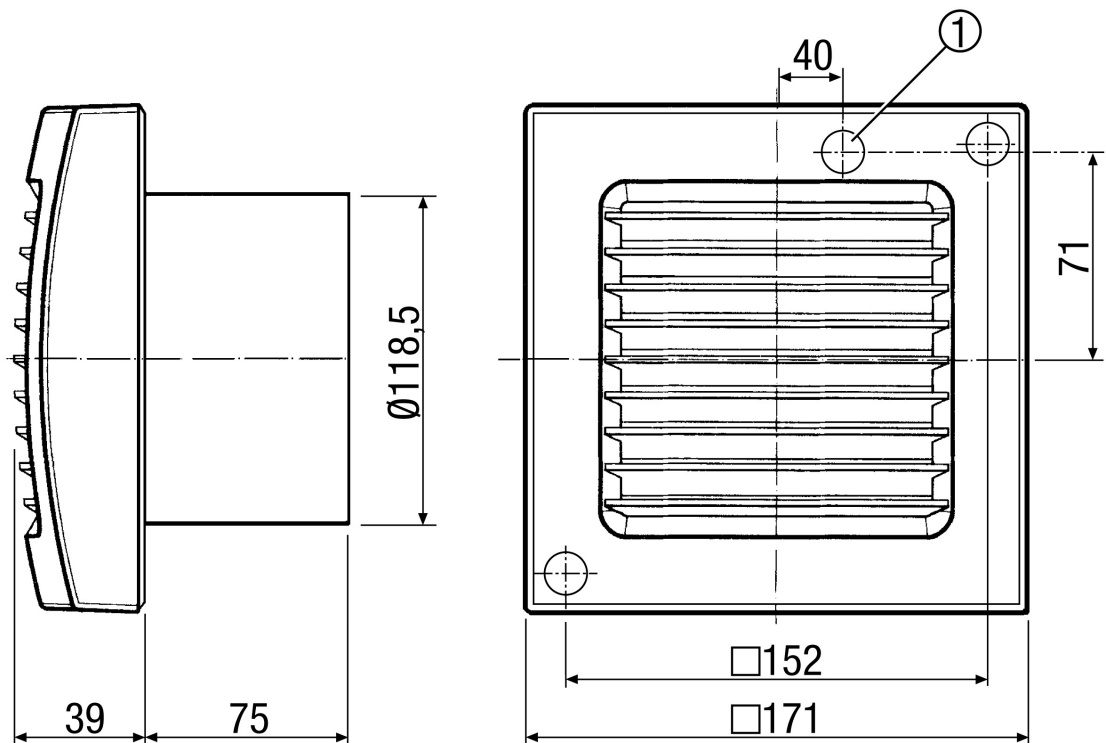

## Technische Daten

Ausführung	Verzögerungszeitschalter
Fördervolumen	170 m <sup>3</sup> /h
Drehzahl	2.600 1/min
Drehzahlsteuerbar	–
Reversierbarkeit	–
Spannungsart	Wechselstrom
Bemessungsspannung	230 V
Netzfrequenz	50 Hz / 60 Hz
Leistungsaufnahme	19 W
I <sub>Max</sub>	0,14 A
Schutzart	IP 45
Netzzuleitung	5 / 1,5 mm <sup>2</sup>
Einbauort	Wand
Einbauart	Aufputz
Einbaulage	beliebig
Material	Kunststoff
Farbe	verkehrsweiß, ähnlich RAL 9016
Gewicht	0,9 kg
Nennweite	120 mm
Breite	171 mm
Höhe	171 mm
Tiefe	114 mm
Fördermitteltemperatur bei I <sub>Max</sub>	40 °C
Nachlaufzeit	6 min
Einschaltverzögerung	50 s
Schalldruckpegel	42 dB(A) (Abstand 3 m, Freifeldbedingungen)
Verpackungseinheit	1 Stück
Sortiment	A
GTIN (EAN)	4012799840077

## Maßzeichnung [mm]

① Kabeleinführung