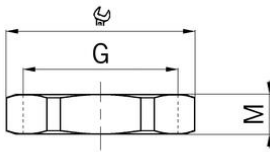

Gegenmuttern Messing

Gegenmuttern Messing

· Gewinde metrisch

Artikel-Nr.:	8000.20
EAN:	7611614108513
Material	Messing vernickelt
Ausführung	6-kant
Einsatztemperatur	-40°C / +200°C
Gewinde	M20x1.5
Schlüsselweite	24 mm
Materialdicke	3.5
Versand	100
Preis/100 ST	30,80 €
Preisgruppe	540

1 = Metrisches Regelgewinde