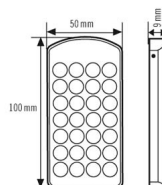

Maßzeichnung

Ausführliche Produktbeschreibung

- **Endanwender-Fernbedienung** für viele Decken-Präsenzmelder der Serien PD und PD-C
- Schnelles und exaktes Anpassen des Einschalt-Lichtwertes an die individuellen Bedürfnisse - einfach per Knopfdruck, ganz ohne Werkzeug und ohne Leiter